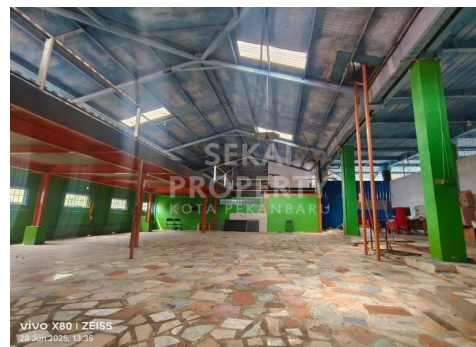

Ruko + Gudang | Jual | **TERSEDIA**

DIJUAL RUKO + GUDANG LOKASI JL MELATI INDAH TAMPAN

Lokasi -- Pekanbaru - Riau

Rp4.250.000.000 / UNIT

**SEKAI
PROPERTY**
KOTA PEKANBARU

vivo X80 | ZEISS
28 Jun 2025, 13.48

6 Kamar Mandi

Fasilitas

Dekat Rumah Sakit, Dekat Tempat Ibadah, Universitas, Mall, Bandar Udara

Deskripsi

UXX-00

YA01. DIJUAL GUDANG . SUITABLE FOR A CAFE

SPESIFIKASI PROPERTI

Luas Tanah	1000 M ²	Luas Bangunan	-
Air	BOR	Listrik	3300 VA
Hadap	BARAT	Kondisi	SIAP HUNI
Sertifikat	SHM, IMB, PBB		