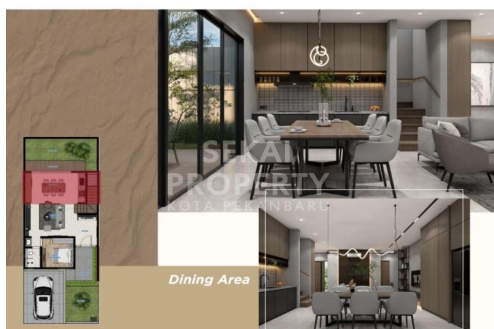

DIJUAL RUMAH MEWAH BARU 2 LANTAI LOKASI DEKAT JL.KULIM/RIAU-PEKANBARU

Lokasi - - Pekanbaru - Riau

Rp1.800.000.000

/ START FROM

**SEKAI
PROPERTY**
KOTA PEKANBARU

DATA PROPERTI

4 Kamar Tidur

3 Kamar Mandi

Fasilitas

Dekat Rumah Sakit, Dekat Tempat Ibadah, Universitas, Mall, Bandar Udara

Deskripsi

TWP-6443

YU01 : TOTAL 10 UNIT

SPESIFIKASI PROPERTI

Luas Tanah 7M X 20M **Luas Bangunan** 150 M2

Air BOR **Listrik** 3300 VA