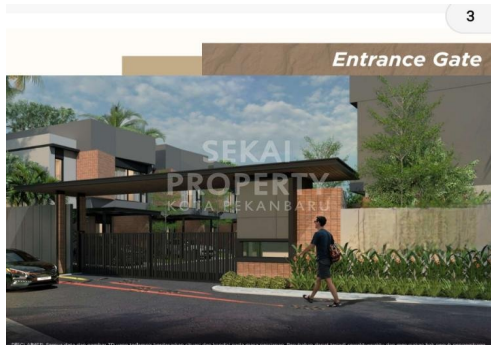

DIJUAL RUMAH MEWAH BARU 2 LANTAI LOKASI DEKAT JL.KULIM/RIAU-PEKANBARU

Lokasi - - Pekanbaru - Riau

Rp1.800.000.000

/ START FROM

**SEKAI
PROPERTY**
KOTA PEKANBARU

DATA PROPERTI

4 Kamar Tidur

3 Kamar Mandi

Fasilitas

Dekat Rumah Sakit, Dekat Tempat Ibadah, Universitas, Mall, Bandar Udara

Deskripsi

TWP-6443

YU01 : TOTAL 10 UNIT

SPESIFIKASI PROPERTI

Luas Tanah 7M X 20M **Luas Bangunan** 150 M2

Air BOR **Listrik** 3300 VA