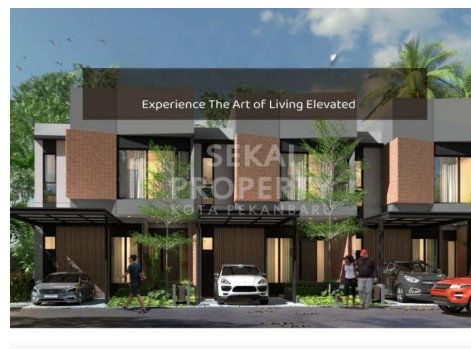

DIJUAL RUMAH MEWAH BARU 2 LANTAI LOKASI DEKAT JL.KULIM/RIAU-PEKANBARU

Lokasi - - Pekanbaru - Riau

Rp1.800.000.000

/ START FROM

**SEKAI
PROPERTY**
KOTA PEKANBARU

DATA PROPERTI

4 Kamar Tidur

3 Kamar Mandi

Fasilitas

Dekat Rumah Sakit, Dekat Tempat Ibadah, Universitas, Mall, Bandar Udara

Deskripsi

TWP-6443

YU01 : TOTAL 10 UNIT

SPESIFIKASI PROPERTI

Luas Tanah 7M X 20M **Luas Bangunan** 150 M2

Air BOR **Listrik** 3300 VA