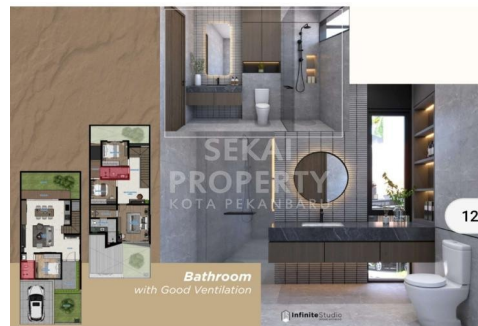

DIJUAL RUMAH MEWAH BARU 2 LANTAI LOKASI DEKAT JL.KULIM/RIAU-PEKANBARU

Lokasi - - Pekanbaru - Riau

Rp1.800.000.000

/ START FROM

**SEKAI
PROPERTY**
KOTA PEKANBARU

DATA PROPERTI

4 Kamar Tidur

3 Kamar Mandi

Fasilitas

Dekat Rumah Sakit, Dekat Tempat Ibadah, Universitas, Mall, Bandar Udara

Deskripsi

TWP-6443

YU01 : TOTAL 10 UNIT

SPESIFIKASI PROPERTI

Luas Tanah 7M X 20M **Luas Bangunan** 150 M2

Air BOR **Listrik** 3300 VA