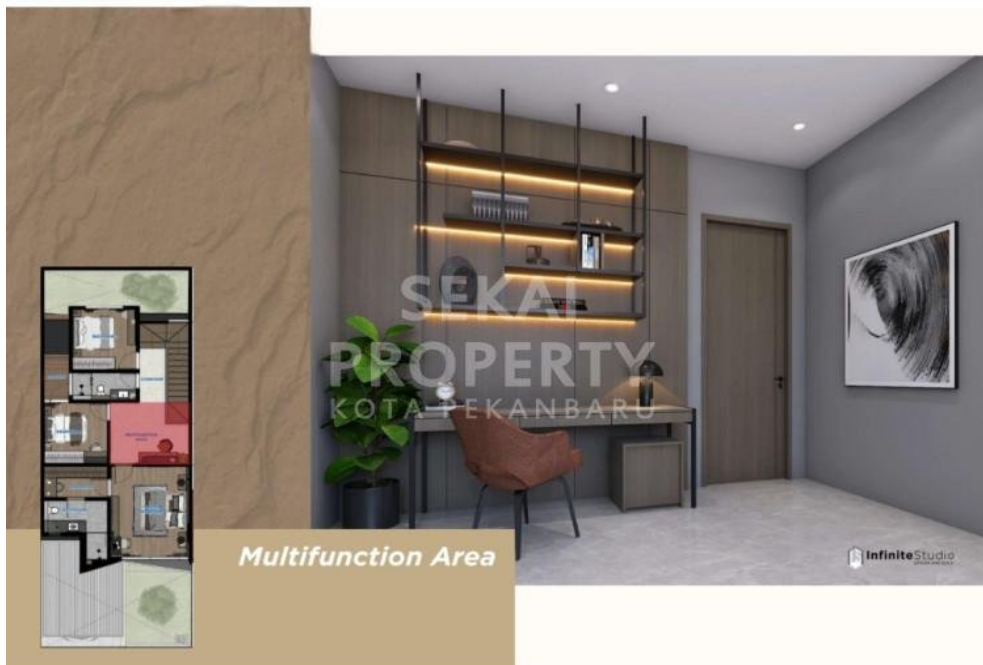

DIJUAL RUMAH MEWAH BARU 2 LANTAI LOKASI DEKAT JL.KULIM/RIAU-PEKANBARU

Lokasi - - Pekanbaru - Riau

Rp1.800.000.000

/ START FROM

**SEKAI
PROPERTY**
KOTA PEKANBARU

DATA PROPERTI

4 Kamar Tidur

3 Kamar Mandi

Fasilitas

Dekat Rumah Sakit, Dekat Tempat Ibadah, Universitas, Mall, Bandar Udara

Deskripsi

TWP-6443

YU01 : TOTAL 10 UNIT

SPESIFIKASI PROPERTI

Luas Tanah 7M X 20M **Luas Bangunan** 150 M2

Air BOR **Listrik** 3300 VA