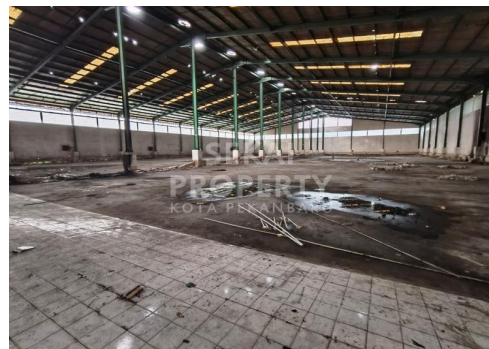

Gedung | Sewa | **TERSEDIA**

DISEWAKAN BANGUNAN DAN TANAH LOKASI TENGAH KOTA JALAN SOEKARNO HATTA

Lokasi - - Pekanbaru - Riau

Rp850.000.000

/ NEGO

**SEKAI
PROPERTY**
KOTA PEKANBARU

DATA PROPERTI

0 Kamar Tidur

0 Kamar Mandi

Fasilitas

Dekat Rumah Sakit, Dekat Tempat Ibadah, Universitas, Mall, Bandar Udara

Deskripsi

XD3-00

DE01. DIJUAL BANGUNAN DAN TANAH LOKASI TENGAH KOTA PEKANBARU. COCOK UNTUK GUDANG DAN STORE. TRAFFIC RAMAI. UKURAN DEPAN 35M X 38M. UKURAN TENGAH 8M X 30M. UKURAN BELAKANG 40 M X 65M. DEPOSIT = 100 JT

SPESIFIKASI PROPERTI

Luas Tanah	9830 M2	Luas Bangunan	4487 M2
Air	BOR	Listrik	3300 VA
Hadap	BARAT	Kondisi	SIAP HUNI
Sertifikat	SHM, IMB, PBB		