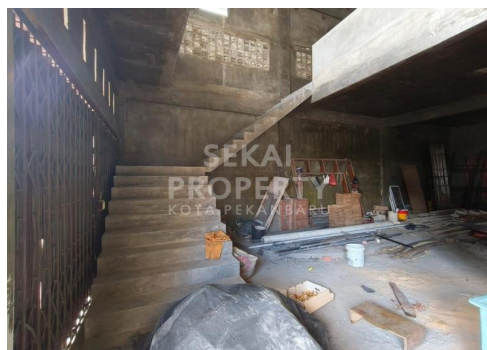

DATA PROPRTI

0 Kamar Tidur

4 Kamar Mandi

Fasilitas

Dekat Rumah Sakit, Dekat Tempat Ibadah, Universitas, Mall, Bandar Udara

Deskripsi

J6U-00

DE01. Ruko 3 unit gandeng cocok untuk cafe. Lantai 1 = 15 x 19 (semen halus). Lantai 2 = 15 x 21 (semen halus)