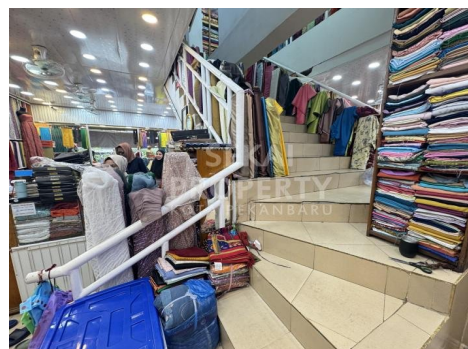

DISEWAKAN 2 UNIT RUKO GANDENG 3 LT J L.SUDIRMAN

Lokasi -- Pekanbaru - Riau

Rp250.000.000

/ Perunit / tahun

**SEKAI
PROPERTY**
KOTA PEKANBARU

DATA PROPERTI

0 Kamar Tidur

3 Kamar Mandi

Fasilitas

Dekat Rumah Sakit, Dekat Tempat Ibadah, Universitas, Mall, Bandar Udara

Deskripsi

2G2-6535

DE 02. disewakan 2 unit ruko gandeng lantai 3 full keramik ; di pintu masuk depan kompleks stc ramayana ;

SPESIFIKASI PROPERTI

Luas Tanah

Luas Bangunan

4,8 x 20 m2

Air

BOR

Listrik

3300 VA

Hadap

BARAT

Kondisi

SIAP HUNI

Sertifikat

SHM, IMB, PBB