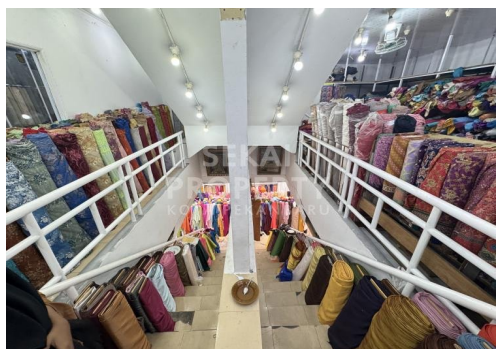

DISEWAKAN 2 UNIT RUKO GANDENG 3 LT J L.SUDIRMAN

Lokasi -- Pekanbaru - Riau

Rp250.000.000

/ Perunit / tahun

**SEKAI
PROPERTY**
KOTA PEKANBARU

DATA PROPERTI

0 Kamar Tidur

3 Kamar Mandi

Fasilitas

Dekat Rumah Sakit, Dekat Tempat Ibadah, Universitas, Mall, Bandar Udara

Deskripsi

2G2-6535

DE 02. disewakan 2 unit ruko gandeng lantai 3 full keramik ; di pintu masuk depan kompleks stc ramayana ;

SPESIFIKASI PROPERTI

Luas Tanah

Luas Bangunan

4,8 x 20 m2

Air

BOR

Listrik

3300 VA

Hadap

BARAT

Kondisi

SIAP HUNI

Sertifikat

SHM, IMB, PBB