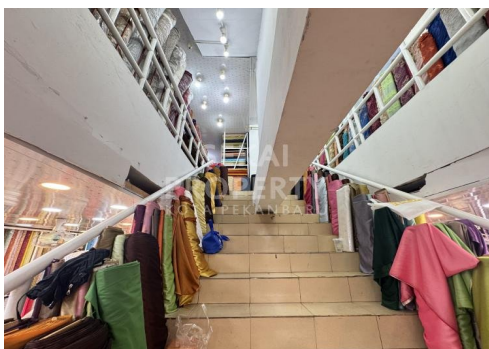

DISEWAKAN 2 UNIT RUKO GANDENG 3 LT J L.SUDIRMAN

Lokasi -- Pekanbaru - Riau

Rp250.000.000

/ Perunit / tahun

**SEKAI
PROPERTY**
KOTA PEKANBARU

DATA PROPERTI

0 Kamar Tidur

3 Kamar Mandi

Fasilitas

Dekat Rumah Sakit, Dekat Tempat Ibadah, Universitas, Mall, Bandar Udara

Deskripsi

2G2-6535

DE 02. disewakan 2 unit ruko gandeng lantai 3 full keramik ; di pintu masuk depan kompleks stc ramayana ;

SPESIFIKASI PROPERTI

Luas Tanah

Luas Bangunan

4,8 x 20 m2

Air

BOR

Listrik

3300 VA

Hadap

BARAT

Kondisi

SIAP HUNI

Sertifikat

SHM, IMB, PBB