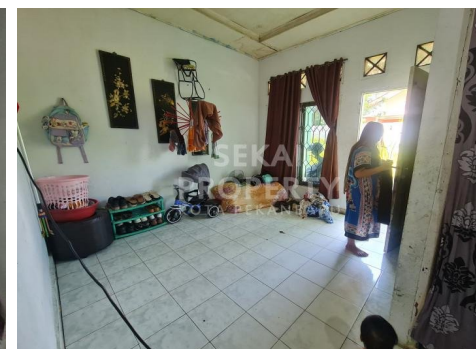

DIJUAL 2 UNIT RUMAH BULATAN TEPI JALAN KELAPA TENAYAN RAYA TENGAH KOTA PEKANBARU

Lokasi - - Pekanbaru - Riau

Rp450.000.000

/ Nego

**SEKAI
PROPERTY**
KOTA PEKANBARU

DATA PROPERTI

2 Kamar Tidur

2 Kamar Mandi