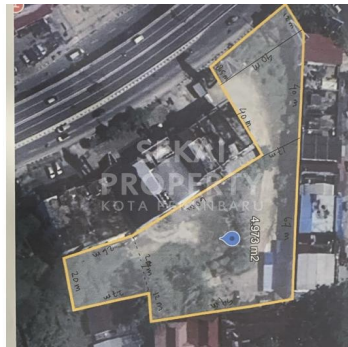

Tanah | Sewa | **TERSEDIA**

DISEWAKAN TANAH JL.JEND SUDIRMAN

Lokasi -- Pekanbaru - Riau

Rp300.000

/ Permeter

**SEKAI
PROPERTY**
KOTA PEKANBARU

DATA PROPERTI

Fasilitas

Dekat Rumah Sakit, Dekat Tempat Ibadah, Universitas, Mall, Bandar Udara

Deskripsi

YS5-00

DE 02 : disewakan tanah kosong lokasi sangat strategis simpang lampu merah sudirman dekat warung steak , luas tanah 4000 m2.sertifikat SHM

SPESIFIKASI PROPERTI

Luas Tanah	4000 m2	Luas Bangunan	-
Air	BOR	Listrik	3300 VA
Hadap	BARAT	Kondisi	SIAP HUNI
Sertifikat	SHM, IMB, PBB		