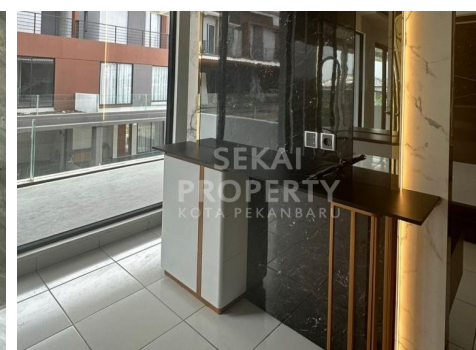

DIJUAL RUMAH MEWAH DALAM CLUSTER DI JL. GAPERTA UJUNG MEDAN

Lokasi - - Pekanbaru - Riau

Rp2.350.000.000

/ Nego

DATA PROPERTI

4 Kamar Tidur

3 Kamar Mandi

Fasilitas

Dekat Rumah Sakit, Dekat Tempat Ibadah, Universitas, Mall, Bandar Udara

Deskripsi

THE-6580

RO02. Rumah dalam Cluster Elite. Cocok untuk tempat tinggal. Tersedia : - AC 3 Unit. - Kompor. - Water Heater. - Kitchen Set. - Lemari Set Baju. - Tandon Air

SPESIFIKASI PROPERTI

Luas Tanah 7 X 12 **Luas Bangunan** 7 X 7

Air BOR **Listrik** 3300 VA

Hadap BARAT **Kondisi** SIAP HUNI

Sertifikat SHM, IMB, PBB