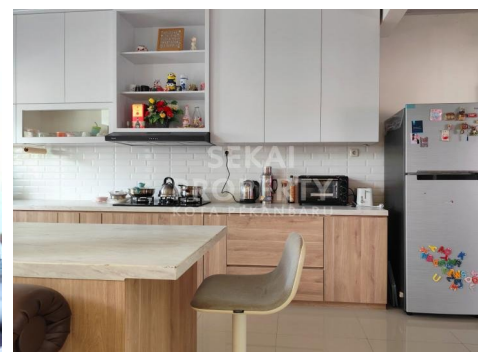

DIJUAL RUMAH CLUSTER SIAP HUNI TENGAH KOTA - DI JALAN PURWODADI PANAM

Lokasi - - Pekanbaru - Riau

Rp1.250.000.000

/ Nego

**SEKAI
PROPERTY**
KOTA PEKANBARU

DATA PROPERTI

2 Kamar Tidur

2 Kamar Mandi

Fasilitas

Dekat Rumah Sakit, Dekat Tempat Ibadah, Universitas, Mall, Bandar Udara

Deskripsi

QY4-6646

- RO01. Rumah Cluster security ketat 24 jam . Air wtp developer . Bonus : meja makan 1 set, tv 2 pcs, sofa ruang tamu 1 set, kulkas 1 pcs, kitchen set + kompor tanam, AC 3 unit, kasur queen 1 pcs, bed sorong 1 pcs, ayunan duduk 1 pcs. . - 3 Menit ke KFC Panam. - 5 Menit ke Richesee Panam. - 6 Menit ke Starbuck Panam. - 12 Menit ke RS Awal Bros Panam. - 13 Menit ke Kampus Unri. - 20 Menit ke Bandara SSQ

SPESIFIKASI PROPERTI

Luas Tanah 10 mtr x 20 mtr (200 m2)

Air BOR

Hadap BARAT

Sertifikat SHM, IMB, PBB

Luas Bangunan 10 mtr x 10 mtr (100 m2)

Listrik 3300 VA

Kondisi SIAP HUNI