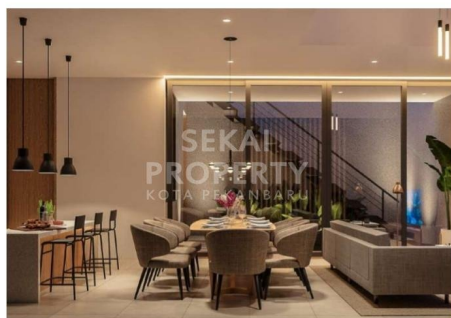

DIJUAL PERUMAHAN CLUSTER MEWAH BARU 2 LANTAI LOKASI DEKAT JL.SUDIRMAN-PEKANBARU

Lokasi - - Pekanbaru - Riau

**SEKAI
PROPERTY**
KOTA PEKANBARU

Rp2.750.000.000

/ UNIT

DATA PROPERTI

3 Kamar Tidur

3 Kamar Mandi

Fasilitas

Dekat Rumah Sakit, Dekat Tempat Ibadah, Universitas, Mall, Bandar Udara

Deskripsi

RU6-00

YU01 .; TOTAL 21 UNIT. TYPE B 162/240 : 2.750.000.000. TYPE B HOOK 179/140 : 2.930.000.000. TYPE C 251/263 : 3.790.000.000. TYPE D 251/270: 3.650.000.000. TYPE E HOOK 201/306 : 3.950.000.000. TYPE F HOOK 211/307 : 4.050.000.000

SPESIFIKASI PROPERTI

Luas Tanah	162 M2	Luas Bangunan	240 M2
Air	BOR	Listrik	3300 VA
Hadap	BARAT	Kondisi	SIAP HUNI
Sertifikat	SHM, IMB, PBB