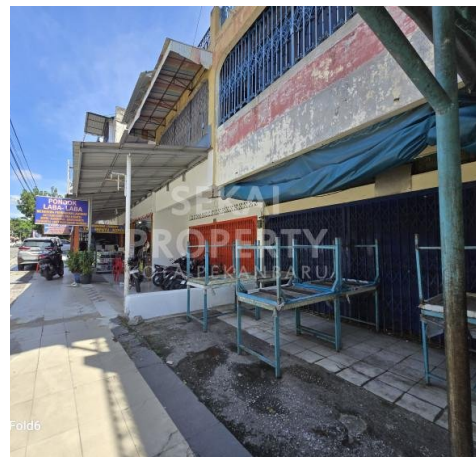

Ruko | Sewa | **TERSEDIA**

DISEWA RUKO JL.SAMRATULANGI

Lokasi - - Pekanbaru - Riau

**SEKAI
PROPERTY**
KOTA PEKANBARU

Rp25.000.000

DATA PROPERTI

0 Kamar Tidur

2 Kamar Mandi

Fasilitas

Dekat Rumah Sakit, Dekat Tempat Ibadah, Universitas, Mall, Bandar Udara

Deskripsi

7ZT-00

YA02. LOKASI STRATEGIS. PUSAT KOTA PEKANBARU.
PUSAT KULINER KOTA PEKANBARU. TRAFIC RAMAI

SPESIFIKASI PROPERTI