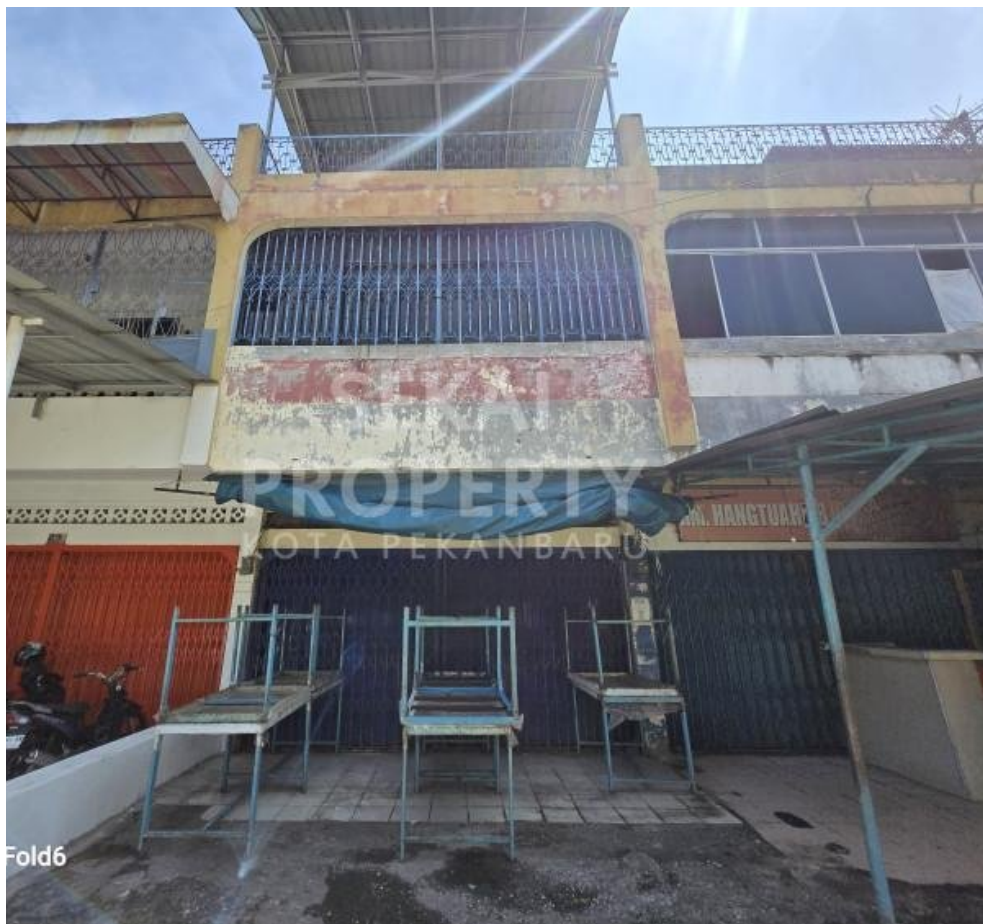

Ruko | Sewa | **TERSEDIA**

DISEWA RUKO JL.SAMRATULANGI

Lokasi - - Pekanbaru - Riau

**SEKAI
PROPERTY**
KOTA PEKANBARU

Rp25.000.000

DATA PROPERTI

0 Kamar Tidur

2 Kamar Mandi

Fasilitas

Dekat Rumah Sakit, Dekat Tempat Ibadah, Universitas, Mall, Bandar Udara

Deskripsi

7ZT-00

YA02. LOKASI STRATEGIS. PUSAT KOTA PEKANBARU.
PUSAT KULINER KOTA PEKANBARU. TRAFIC RAMAI

SPESIFIKASI PROPERTI

Luas Tanah

Luas Bangunan

5 x 13 m2

Air

BOR

Listrik

3300 VA

Hadap