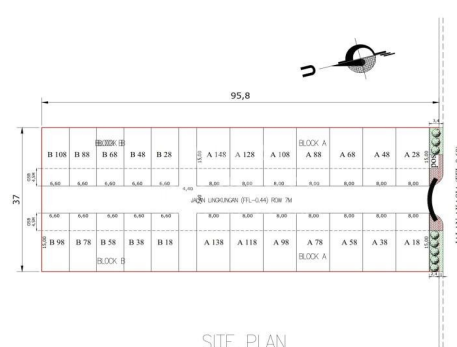

Rumah | Jual | **TERSEDIA**

DIJUAL RUMAH CLUSTER JL.PURWODADI - PANAM

Lokasi - - Pekanbaru - Riau

Rp650.000.000

/ Unit

**SEKAI
PROPERTY**
KOTA PEKANBARU

SITE PLAN

DATA PROPERTI

3 Kamar Tidur

2 Kamar Mandi

Fasilitas

Dekat Rumah Sakit, Dekat Tempat Ibadah, Universitas, Mall, Bandar Udara

Deskripsi

QQ8-6743

YA02. LOKASI PUSAT KOTA PEKANBARU. AKSES DEKAT : KAMPUS AMIK PANAM,RS AWAL BROS PANAM. TROPICANA WATERPARK,RIAU GARDEN,SPBU. FASILITAS : ONE GATE SYSTEM,WIFI,SMART LOCK SYSTEM,TAMAN BERMAIN ANAK. JALAN LINGKUNGAN PAVING BLOK. LANTAI GRANIT DAN FREE KANOPI

SPESIFIKASI PROPERTI

Luas Tanah 120 m2 **Luas Bangunan** 70 m2

Air BOR **Listrik** 3300 VA

Hadap BARAT **Kondisi** SIAP HUNI

Sertifikat SHM, IMB, PBB