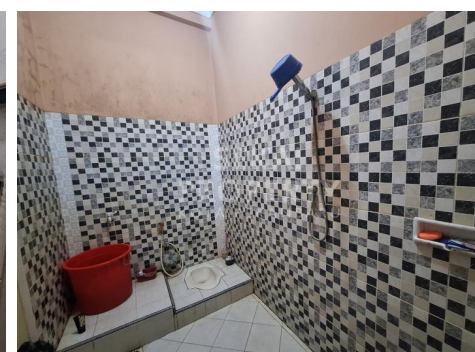

# DIJUAL RUMAH 2 LANTAI + KAMAR KOST DI PERUMAHAN JUNDUL LAMA-PEKANBARU

Lokasi -- Pekanbaru - Riau

**Rp550.000.000**

/ NEGO

**SEKAI  
PROPERTY**  
KOTA PEKANBARU