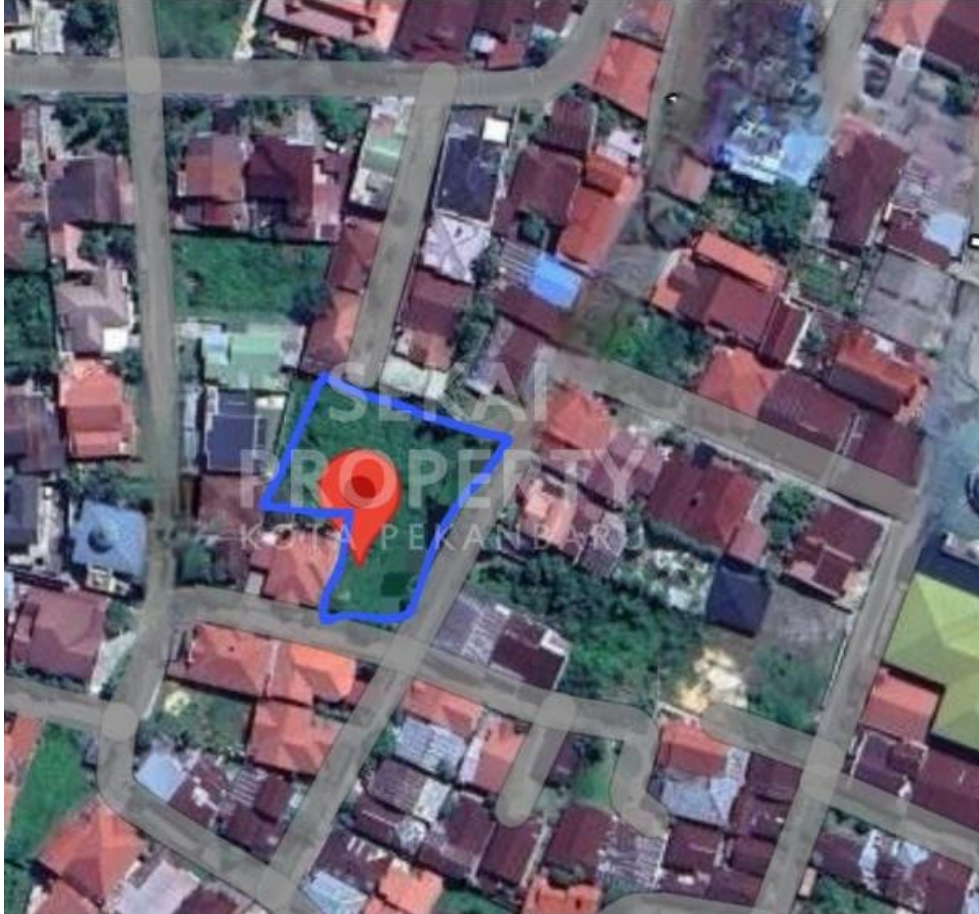

Tanah | Jual | **TERSEDIA**

DIJUAL TANAH LUAS 1838M2 DI TAMAN SARI, BUKIT RAYA

Lokasi -- Pekanbaru - Riau

**SEKAI
PROPERTY**
KOTA PEKANBARU

Dijual Rp 1.550.000.000

Rp1.250.000.000

DATA PROPERTI

Fasilitas

Dekat Rumah Sakit, Dekat Tempat Ibadah, Universitas, Mall, Bandar Udara

Deskripsi

D6Q-00

AY01. Dijual Tanah lokasi strategis dekat ke jalan Jendral Sudirman. Sangat cocok untuk bangun rumah. Hook

SPESIFIKASI PROPERTI