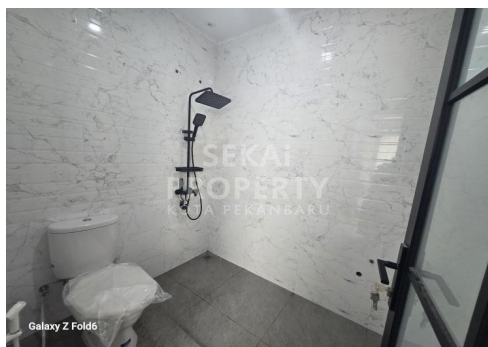

Galaxy Z Fold6

Galaxy Z Fold6