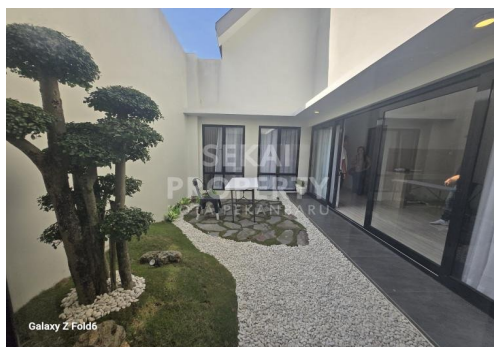

Rp920.000.000

/ Start from

**SEKAI
PROPERTY**
KOTA PEKANBARU

Galaxy Z Fold6

Galaxy Z Fold6

Galaxy Z Fold6

Galaxy Z Fold6

Galaxy Z Fold6

Galaxy Z Fold6

DATA PROPERTI

3 Kamar Tidur

2 Kamar Mandi

Fasilitas

Dekat Rumah Sakit, Dekat Tempat Ibadah, Universitas, Mall, Bandar Udara

Deskripsi

KBP-00

YA02. RUMAH DENGAN KONSEP DESAIN SCANDINAVIAN. FULL GRANIT DAN ADA SISA TANAH BELAKANG. INNER GARDEN DAN HIGH CEILING. UTJ 10JT FREE BIAYA (BPHTB, PPN & AJB). DEKAT SKA MALL & LIVING WORLD

SPESIFIKASI PROPERTI