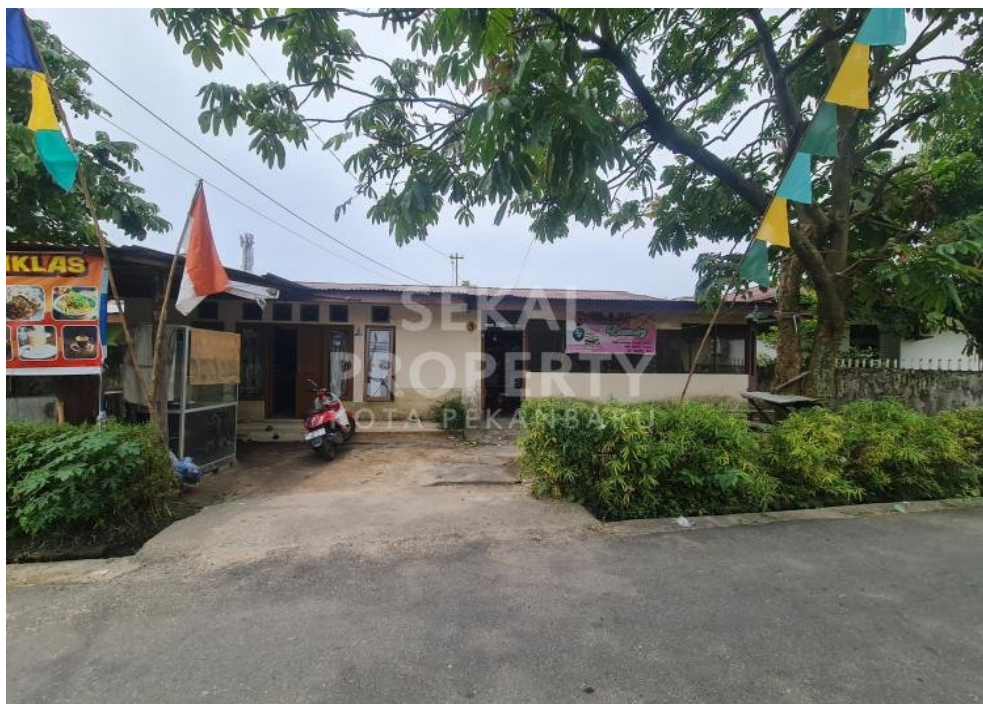

DI JUAL RUMAH PETAK 2 UNIT LOKASI JALAN DAHLIA TENGAH KOTA PEKANBARU

Lokasi - - Pekanbaru - Riau

Rp550.000.000

/ Nego

**SEKAI
PROPERTY**
KOTA PEKANBARU

DATA PROPERTI

6 Kamar Tidur

2 Kamar Mandi

Fasilitas

Dekat Rumah Sakit, Dekat Tempat Ibadah, Universitas, Mall, Bandar Udara

Deskripsi

N4Q-6808

ME 01. Dijual 2 unit rumah petak Jalan Dahlia tengah kota Pekanbaru. Dekat dengan Pengadilan Negeri. Dan Kantor Imigrasi

SPESIFIKASI PROPERTI

Luas Tanah 355 m2 **Luas Bangunan** 140 m2

Air BOR **Listrik** 3300 VA

Hadap BARAT **Kondisi** SIAP HUNI

Sertifikat SHM, IMB, PBB