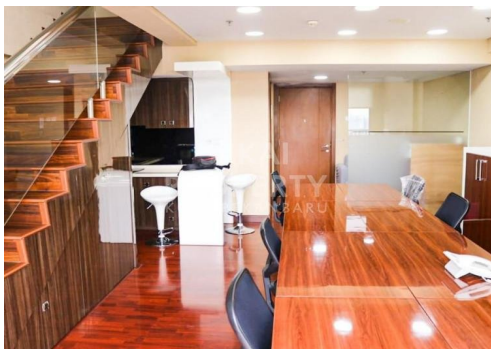

DIJUAL APARTEMEN 2 LANTAI FULL FURNISH LOKASI DI SOHO PANCORAN JAKARTA

Lokasi - - Pekanbaru - Riau

SEKAI
PROPERTY
KOTA PEKANBARU

Rp4.000.000.000

/ NEGO

DATA PROPERTI

0 Kamar Tidur

2 Kamar Mandi

Fasilitas

Dekat Rumah Sakit, Dekat Tempat Ibadah, Universitas, Mall, Bandar Udara

Deskripsi

NNN-00

YU01 .; TERDAPAT 2 BALCON VIEW KE PANCORAN DAN KOKAS,DAPUR,BEBERAPA RUANGAN. FULL RENOVASI .; LISTRIK 5500 VA .

SPESIFIKASI PROPERTI

Luas Tanah - **Luas Bangunan** -

Air BOR **Listrik** 3300 VA

Hadap BARAT **Kondisi** SIAP HUNI

Sertifikat SHM, IMB, PBB