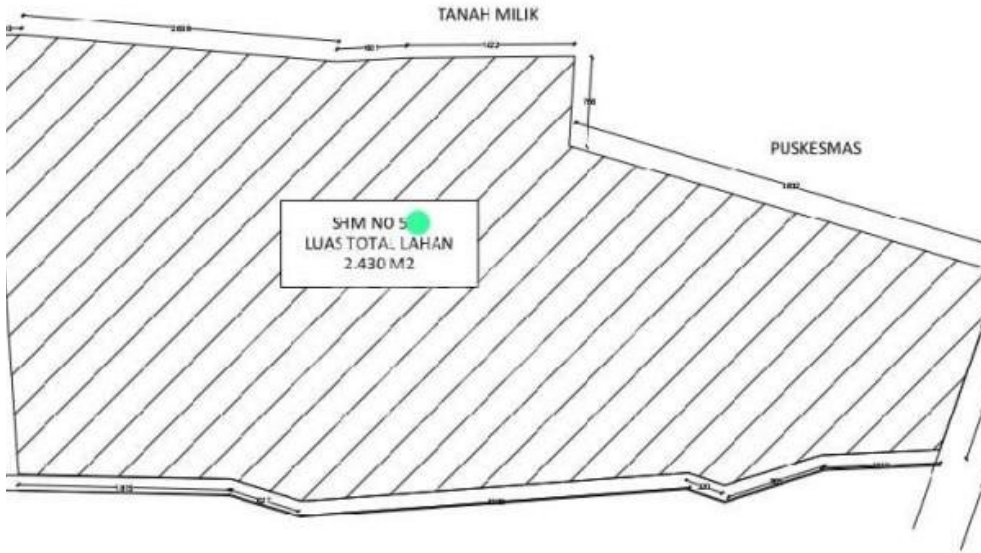

DIJUAL TANAH DAN BANGUNAN / GUDANG DI TUMBAK BAYUH BALI

Lokasi - - Pekanbaru - Riau

Rp875.000.000

/ Nego

**SEKAI
PROPERTY**
KOTA PEKANBARU

DATA PROPERTI

Fasilitas

Dekat Rumah Sakit, Dekat Tempat Ibadah, Universitas, Mall, Bandar Udara

Deskripsi

PMP-6835

JO01. Tanah dan Bangunan dengan struktur baja yang kokoh. - Luas tanah 24,3 are. - Akses jalan utama. - Zona kuning. - Sudah ada IMB. - lebar depan jln +-15 meter. - view sawah cantik. Lokasi strategis dengan pemandangan sawah hijau depan belakang, sangat cocok untuk: Villa Komplek, Hotel, Apartemen, Kavling Villa dll

SPESIFIKASI PROPERTI

Luas Tanah	24,3 Are	Luas Bangunan	
Air	BOR	Listrik	3300 VA
Hadap	BARAT	Kondisi	SIAP HUNI
Sertifikat	SHM, IMB, PBB