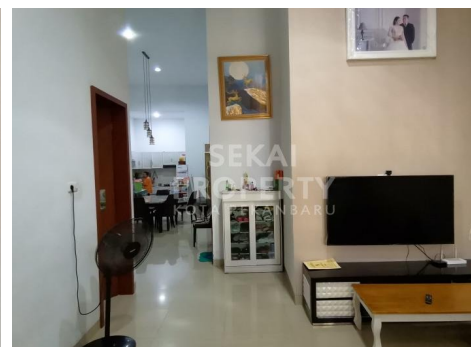

Rp1.065.000.000

/ Unit

DATA PROPERTI

3 Kamar Tidur

2 Kamar Mandi

Fasilitas

Dekat Rumah Sakit, Dekat Tempat Ibadah, Universitas, Mall, Bandar Udara

Deskripsi

YTJ-00

DIJUAL RUMAH CLUSTER, JL. MELATI, BINAWIDYA - TAMPAN. Sertifikat Hak Milik, LT.156M2, LB. 100M2. 3KT, 2KM .; Listrik 2200VA, Air Sumur Bor (bersih). Hadap Barat Laut. Fasilitas : One gate system, cctv, Swimming pool, Playground. IPL 400rb/bl. Berdekatan dengan UIN, UR, MTC, Main Stadium, RS Awal Bross, RS Madani, RSJ, RS Aulia. Jalur lintas Barat, Panam/Garuda Sakti. HA01