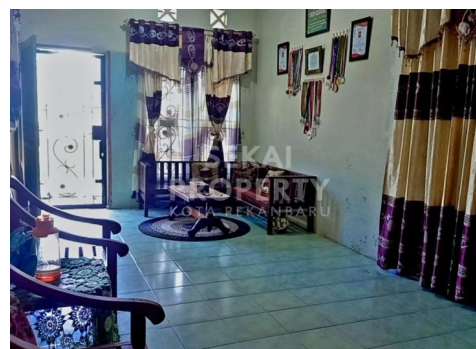

DIJUAL RUMAH PONDOK MUTIARA HATI - SIDOMULYO BARAT - JL. KARYAWAN - TAMPAN

Lokasi - - Pekanbaru - Riau

**SEKAI
PROPERTY**
KOTA PEKANBARU

Rp300.000.000

/ Unit

DATA PROPERTI

3 Kamar Tidur

1 Kamar Mandi

Fasilitas

Dekat Rumah Sakit, Dekat Tempat Ibadah, Universitas, Mall, Bandar Udara

Deskripsi

4MH-6883

HA02. Dijual Rumah Siap Huni. Pondok Mutiara Hati T.36 Plus. (Full Renovasi Type 70). Jl. Karyawan - Sidomulyo Barat. Tampam - Pekanbaru. Spesifikasi Tambahan :. - Lantai full keramik. - Full Canopy. - Bisa untuk jualan UMKM,. posisi di persimpangan jalan