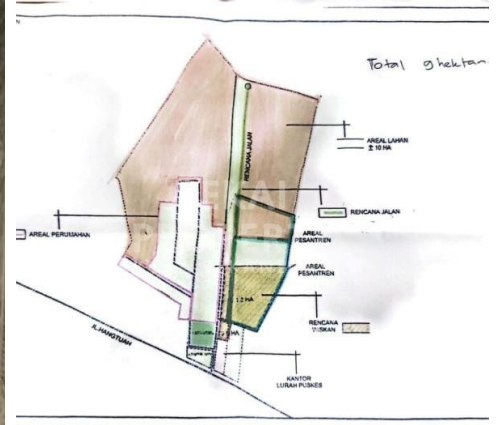

Tanah | Jual | **TERSEDIA**

DIJUAL SEBIDANG TANAH LOKASI SANGAT BAGUS BUAT BANGUN PERUMAHAN LOKASI JL.HANGTUAH-PEKANBARU

Lokasi - - Pekanbaru - Riau

Rp800.000

/ METER / NEGO

**SEKAI
PROPERTY**
KOTA PEKANBARU

DATA PROPERTI

Fasilitas

Dekat Rumah Sakit, Dekat Tempat Ibadah, Universitas, Mall, Bandar Udara

Deskripsi

YET-00

YU01

SPESIFIKASI PROPERTI

Luas Tanah	9 HEKTAR	Luas Bangunan	-
Air	BOR	Listrik	3300 VA
Hadap	BARAT	Kondisi	SIAP HUNI
Sertifikat	SHM, IMB, PBB