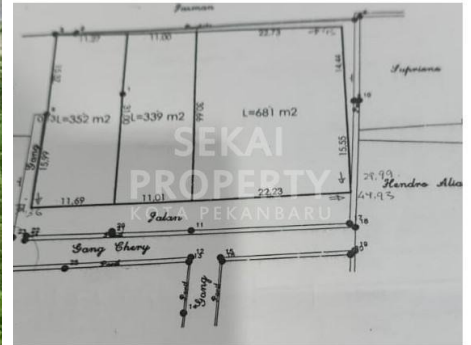

Tanah | Jual | TERSEDIA

DIJUAL SEBIDANG TANAH KERAS DALAM KOTA LOKASI JL.KAYU MANIS-PEKANBARU

Lokasi - - Pekanbaru - Riau

SEKAI
PROPERTY
KOTA PEKANBARU

Dijual Rp 3.000.000.000

Rp2.700.000.000

/ NEGO

DATA PROPERTI

Fasilitas

Dekat Rumah Sakit, Dekat Tempat Ibadah, Universitas, Mall, Bandar Udara

Deskripsi

T4C-00

YU01

SPESIFIKASI PROPERTI

Luas Tanah	1362 M2	Luas Bangunan	-
Air	BOR	Listrik	3300 VA
Hadap	BARAT	Kondisi	SIAP HUNI
Sertifikat	SHM, IMB, PBB