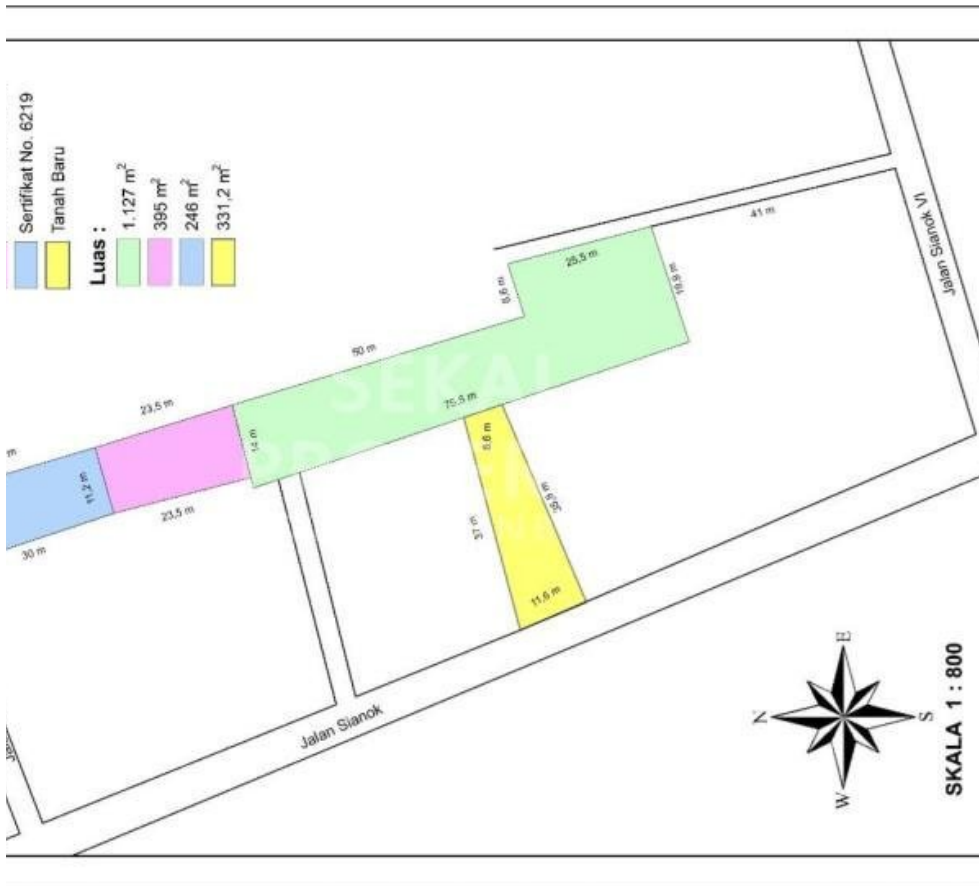

Tanah | Jual | **TERSEDIA**

DIJUAL SEBIDANG TANAH ADA KOLAM LOKASI JL.SIANOK/PESANTREN-PEKANBARU

Lokasi - - Pekanbaru - Riau

Rp750.000.000

/ NEGO

**SEKAI
PROPERTY**
KOTA PEKANBARU

DATA PROPERTI

Fasilitas

Dekat Rumah Sakit, Dekat Tempat Ibadah, Universitas, Mall, Bandar Udara

Deskripsi

MXF-00

YU01. TERSEDIA SEBIDANG TANAH JUGA. UKURAN 331,2 M2 HARGA 175.000.000. BISA JUAL PISAH DAN SEKALIGUS. COCOK BUAT TERNAK IKAN ATAU BANGUN PERUMAHAN

SPESIFIKASI PROPERTI

Luas Tanah	1768 M2	Luas Bangunan	-
Air	BOR	Listrik	3300 VA
Hadap	BARAT	Kondisi	SIAP HUNI
Sertifikat	SHM, IMB, PBB		