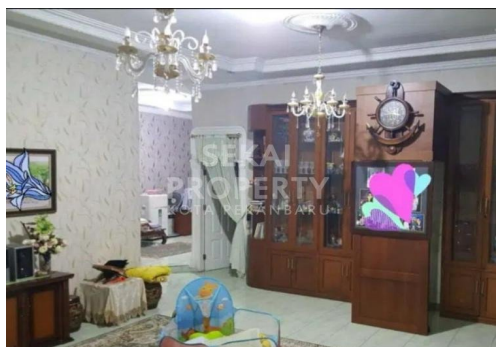

# DIJUAL RUMAH SEMI FURNISHED JL.JENDRAL SUDIRMAN

Lokasi -- Pekanbaru - Riau

**Rp4.000.000.000**

/ Nego

**SEKAI  
PROPERTY**  
KOTA PEKANBARU

### Deskripsi

**EN7-6953**

YA02. RUMAH SEMI FULL FURNISHED. 5 MENIT KE BANDARA SSQ II. 5 MENIT KE RS AWAL BROS DAN SYAFIRA. 2 RUANG TAMU, 2 RUANG KELUARGA. FREE AC 5 UNIT, FULL WALLPAPER. DAPUR KITCHEN SET ( MARMER ) & MINI BAR. PARKIR MOBIL LUAS ( 6 MOBIL ). HALAMA DEPAN & BELAKANG LUAS. GUDANG SANGAT LUAS DI LANTAI 2. LOKASI PUSAT KOTA