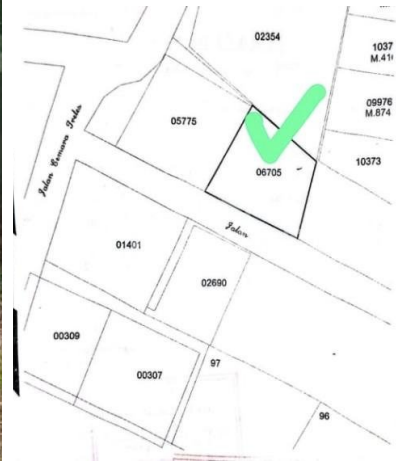

Tanah | Jual | **TERSEDIA**

DIJUAL TANAH SIAP BANGUN JL CEMARA (KOMPLEK PEMDA))

Lokasi -- Pekanbaru - Riau

Rp2.600.000 / Meter

**SEKAI
PROPERTY**
KOTA PEKANBARU

DATA PROPERTI

Fasilitas

Dekat Rumah Sakit, Dekat Tempat Ibadah, Universitas, Mall, Bandar Udara

Deskripsi

KQU-6968

DE 02. dijual tanah kosong siap bangun lokasi premium dekat mall ska ,living world

SPESIFIKASI PROPERTI

Luas Tanah	396 m2	Luas Bangunan	-
Air	BOR	Listrik	3300 VA
Hadap	BARAT	Kondisi	SIAP HUNI
Sertifikat	SHM, IMB, PBB		