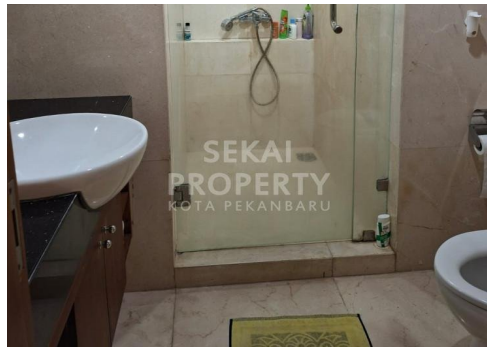

DIJUAL APARTMENT SAHID SUDIRMAN RESIDENCE 2 BR SEMI FURNISHED JL.SUDIRMAN KAV.86 FLOOR/VIEW 15 JAKARTA

Lokasi - - Pekanbaru - Riau

Rp2.800.000.000

/ Unit

**SEKAI
PROPERTY**
KOTA PEKANBARU

DATA PROPERTI

2 Kamar Tidur

1 Kamar Mandi

Fasilitas

Dekat Rumah Sakit, Dekat Tempat Ibadah, Universitas, Mall, Bandar Udara

Deskripsi

LNX-00

Deskripsi properti belum tersedia.

SPESIFIKASI PROPERTI

Luas Tanah - **Luas Bangunan** -