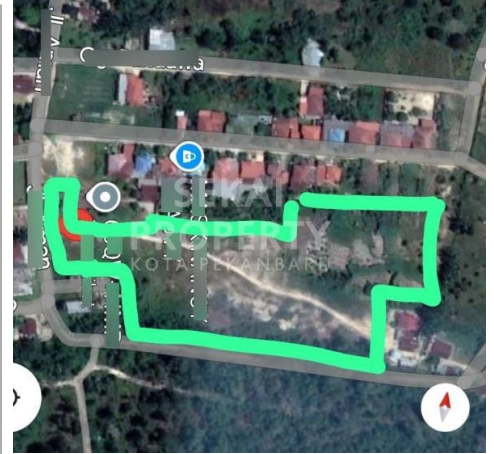

Tanah | Jual | **TERSEDIA**

DIJUAL TANAH LUAS DI MANDAU - DURI

Lokasi - - Pekanbaru - Riau

**SEKAI
PROPERTY**
KOTA PEKANBARU

~~Dijual Rp 265.000~~

Rp250.000

/ METER

DATA PROPERTI

Fasilitas

Dekat Rumah Sakit, Dekat Tempat Ibadah, Universitas, Mall, Bandar Udara

Deskripsi

MEF-00

AY01. * Lokasi strategis : 1. Di pinggir jalan. 2. Berbatasan dengan jalan masuk Gate 4 Pertamina Hulu Rokan (PHR) Duri Camp. 3. Berbatasan dengan areal kompleks perumahan. 4. Jarak sekitar 100 m dari jalan lingkaran. * Kondisi : kontur datar, tanah keras, tidak tergenang air. * Sangat Cocok untuk : 1. Perumahan. 2. Perkantoran. 3. Pergudangan. 4. Investasi

SPESIFIKASI PROPERTI

Luas Tanah	14492m2	Luas Bangunan	-
Air	BOR	Listrik	3300 VA
Hadap	BARAT	Kondisi	SIAP HUNI
Sertifikat	SHM, IMB, PBB		