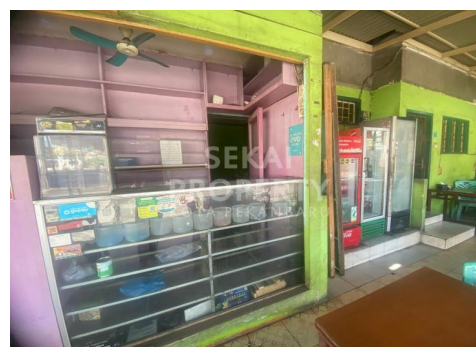

Rumah | Jual atau Sewa | **TERSEDIA**

DIJUAL RUMAH 1 LANTAI DEKAT JL. DURIAN

Lokasi - - Pekanbaru - Riau

**SEKAI
PROPERTY**
KOTA PEKANBARU

Rp1.100.000.000

Sewa: Rp60.000.000 // tahun

DATA PROPERTI

0 Kamar Tidur

0 Kamar Mandi

Fasilitas

Dekat Rumah Sakit, Dekat Tempat Ibadah, Universitas, Mall, Bandar Udara

Deskripsi

DKL-00

AY01. Dijual/Disewa Rumah. Lokasi strategis & sangat cocok untuk usaha kuliner. Sewa minimal 5 tahun (include meja+kursi jualan)

SPESIFIKASI PROPERTI

Luas Tanah 209m2 **Luas Bangunan** 80m2

Air BOR **Listrik** 3300 VA

Hadap BARAT **Kondisi** SIAP HUNI

Sertifikat SHM, IMB, PBB