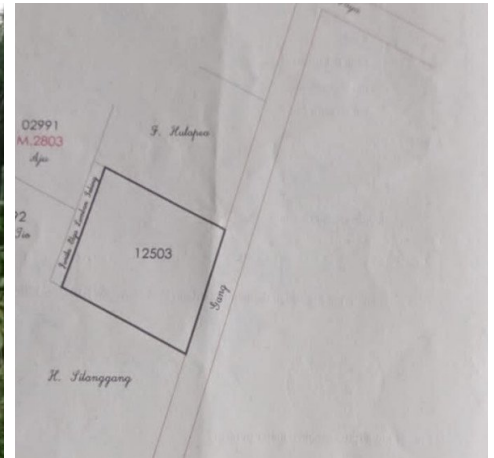

Tanah | Jual | **TERSEDIA**

DIJUAL TANAH LUAS 411 M2 DEKAT JL. KARYA INDAH

Lokasi -- Pekanbaru - Riau

**SEKAI
PROPERTY**
KOTA PEKANBARU

Rp375.000.000

DATA PROPERTI

Fasilitas

Dekat Rumah Sakit, Dekat Tempat Ibadah, Universitas, Mall, Bandar Udara

Deskripsi

MXZ-00

GI01. Dijual Tanah dekat Jl. Karya Indah - Riau Ujung.
Spesifikasi Tanah : - Permukaan Tanah Datar, Keras. -
Sudah dilakukan penimbunan waktu yang lama. - Tanah
sudah pondasi keliling. - Siap bangun

SPESIFIKASI PROPERTI

Luas Tanah	411 m2	Luas Bangunan	-
Air	BOR	Listrik	3300 VA
Hadap	BARAT	Kondisi	SIAP HUNI
Sertifikat	SHM, IMB, PBB		