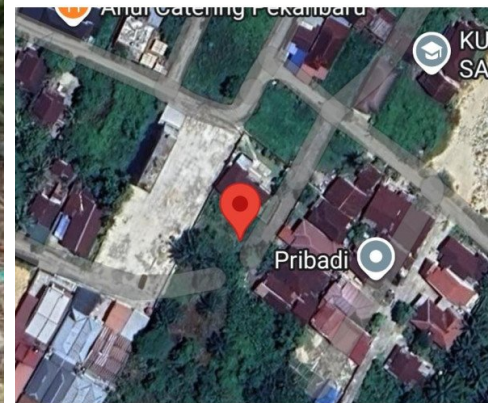

Tanah | Jual | **TERSEDIA**

DIJUAL TANAH LUAS 411 M2 DEKAT JL. KARYA INDAH

Lokasi -- Pekanbaru - Riau

**SEKAI
PROPERTY**
KOTA PEKANBARU

Rp375.000.000

DATA PROPERTI

Fasilitas

Dekat Rumah Sakit, Dekat Tempat Ibadah, Universitas, Mall, Bandar Udara

Deskripsi

MXZ-00

GI01. Dijual Tanah dekat Jl. Karya Indah - Riau Ujung.
Spesifikasi Tanah : - Permukaan Tanah Datar, Keras. -
Sudah dilakukan penimbunan waktu yang lama. - Tanah
sudah pondasi keliling. - Siap bangun