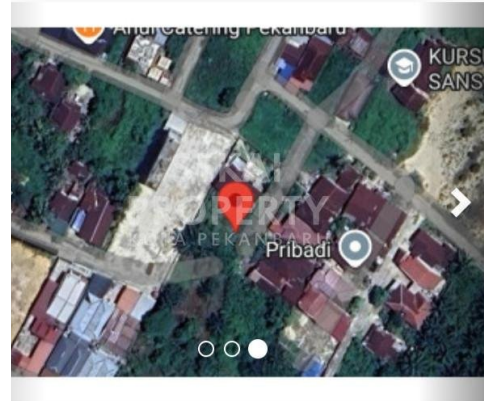

# DIJUAL TANAH LUAS 449 M2 DEKAT JL.KARYA INDAH - JL.RIAU UJUNG LABUH BARU BARAT

Lokasi - - Pekanbaru - Riau

**Rp550.000.000**

/ Unit

**SEKAI  
PROPERTY**  
KOTA PEKANBARU