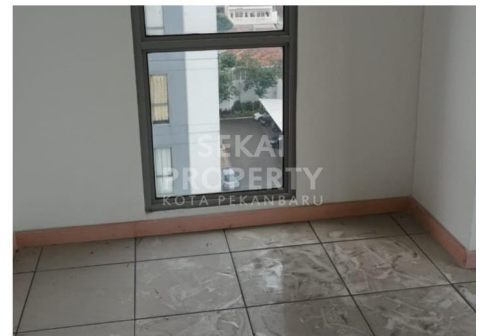

DIJUAL APARTEMEN M TOWN TYPE STUDIO DI KELAPA DUA, TANGERANG

Lokasi - - Pekanbaru - Riau

Rp800.000.000

DATA PROPERTI

1 Kamar Tidur

1 Kamar Mandi

Fasilitas

Dekat Rumah Sakit, Dekat Tempat Ibadah, Universitas, Mall, Bandar Udara

Deskripsi

YPJ-7070

AY01. Dijual Apartemen di Kelapa Dua. Ukuran semi gross 34 m2

SPESIFIKASI PROPERTI

Luas Tanah	-	Luas Bangunan	-
Air	BOR	Listrik	3300 VA
Hadap	BARAT	Kondisi	SIAP HUNI
Sertifikat	SHM, IMB, PBB		