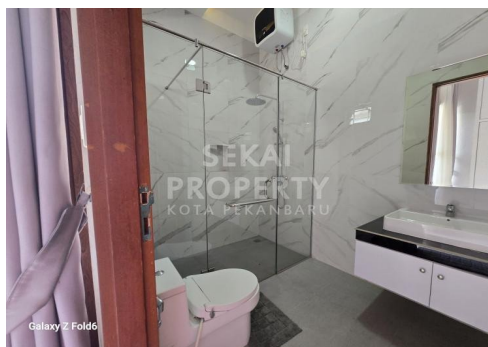

Rumah | Jual | **TERSEDIA**

DIJUAL RUMAH CLUSTER MEWAH 2LT JL.SIMPANG TIGA

Lokasi -- Pekanbaru - Riau

Rp1.450.000.000

/ Start from

**SEKAI
PROPERTY**
KOTA PEKANBARU

DATA PROPERTI

5 Kamar Tidur

5 Kamar Mandi

Fasilitas

Dekat Rumah Sakit, Dekat Tempat Ibadah, Universitas, Mall, Bandar Udara

Deskripsi

SXY-7078

YA02. ADA 3 TYPE CLUSTER. - TYPE MALMO 136/117. - TYPE HELSINKI 155/117. - TYPE OSLO 180/139.

FASILITAS : MUSHOLLA, ONE GATE SYSTEM, PABX PRIVATE ACCESS. CCTV, SWIMMING POOL, CLUB HOUSE, ROOFTOP CAFE, PLAYGROUND.

GYM&SPORT AREA, TENNIS COURTS. 5 MENIT AIRPORT, SEKOLAH MTSN 3, PERKANTORAN. 10 MENIT LIVING WORLD, MALL SKA, MALL PEKANBARU. PUSAT PERKANTORAN SUDIRMAN

SPESIFIKASI PROPERTI

Luas Tanah 139 m2 **Luas Bangunan** 180 m2

Air BOR **Listrik** 3300 VA

Hadap BARAT **Kondisi** SIAP HUNI

Sertifikat SHM, IMB, PBB