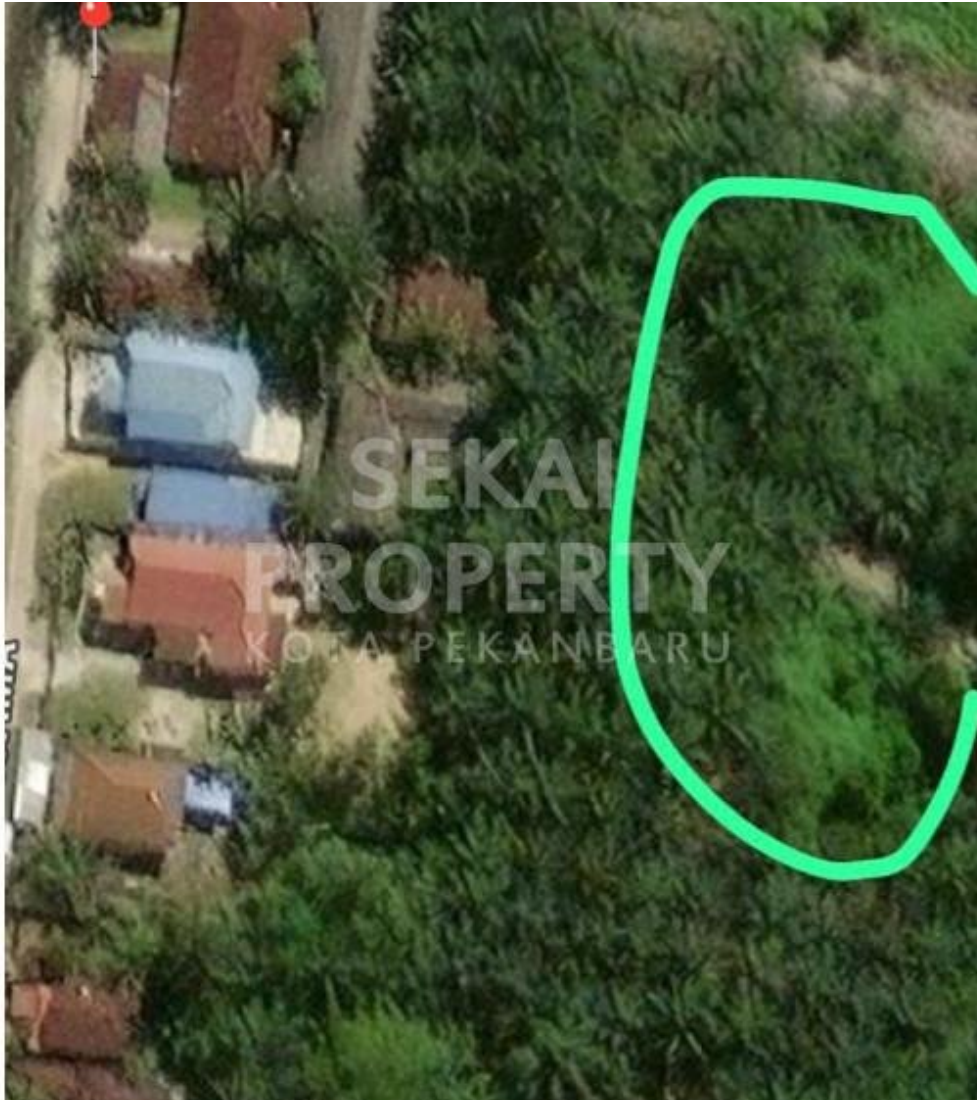

Tanah | Jual | TERSEDIA

DI JUAL SEBIDANG TANAH LOKASI JALAN KARYA BERSAMA TENAYAN RAYA TENGAH KOTA PEKANBARU

Lokasi - - Pekanbaru - Riau

Rp220.000.000

DATA PROPERTI

Fasilitas

Dekat Rumah Sakit, Dekat Tempat Ibadah, Universitas, Mall, Bandar Udara

Deskripsi

FVG-7095

ME 01. Di Jual sebidang tanah lokasi Jalan Karya Bersama Tenayan Raya tengah kota Pekanbaru

SPESIFIKASI PROPERTI

Luas Tanah	1269 m2	Luas Bangunan	-
Air	BOR	Listrik	3300 VA
Hadap	BARAT	Kondisi	SIAP HUNI
Sertifikat	SHM, IMB, PBB		