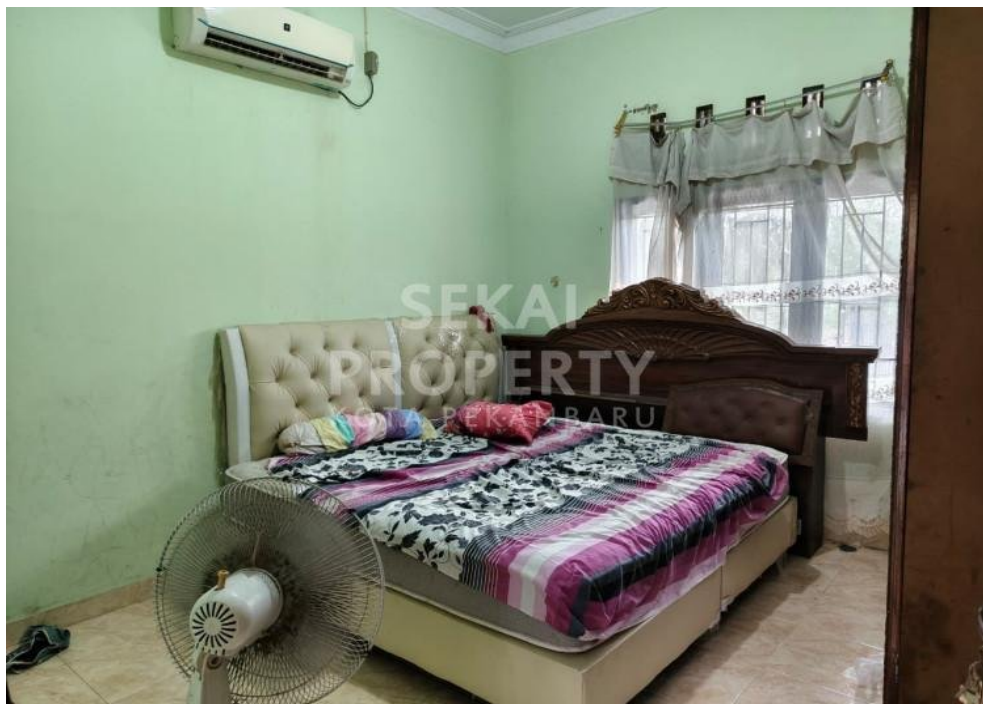

DI JUAL RUMAH DI JALAN KARTAMA

Lokasi - - Pekanbaru - Riau

Rp450.000.000

/ UNIT NEGO

**SEKAI
PROPERTY**
KOTA PEKANBARU

DATA PROPERTI

2 Kamar Tidur

2 Kamar Mandi

Fasilitas

Dekat Rumah Sakit, Dekat Tempat Ibadah, Universitas, Mall, Bandar Udara

Deskripsi

6LM-00

HE01. DI JUAL RUMAH LOKASI STRATEGIS DALAM KOTA . BONUS AC 2 UNIT, KITCHES SET, MEJA, KOMPOR GAS, LEMARI 2 UNIT . Ada teras dan ada kelebihan tanah di belakang

SPESIFIKASI PROPERTI

Luas Tanah	226	Luas Bangunan	50
Air	BOR	Listrik	3300 VA
Hadap	BARAT	Kondisi	SIAP HUNI
Sertifikat	SHM, IMB, PBB