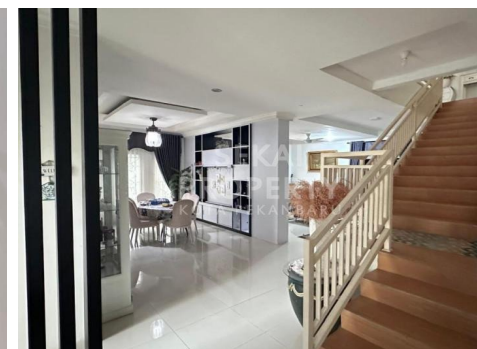

# DIJUAL RUMAH BULATAN 2 LANTAI + CAFE DENGAN TANAH LUAS LOKASI JL.BANGAU SAKTI - PEKANBARU

Lokasi - - Pekanbaru - Riau

**Rp3.900.000.000**

/ NEGO

**SEKAI  
PROPERTY**  
KOTA PEKANBARU

### Deskripsi

**NAX-7146**

YU01&nbsp;.; ADA MUSHOLA PRIBADI&nbsp;.; ADA BANGUNAN CAFE&nbsp;.