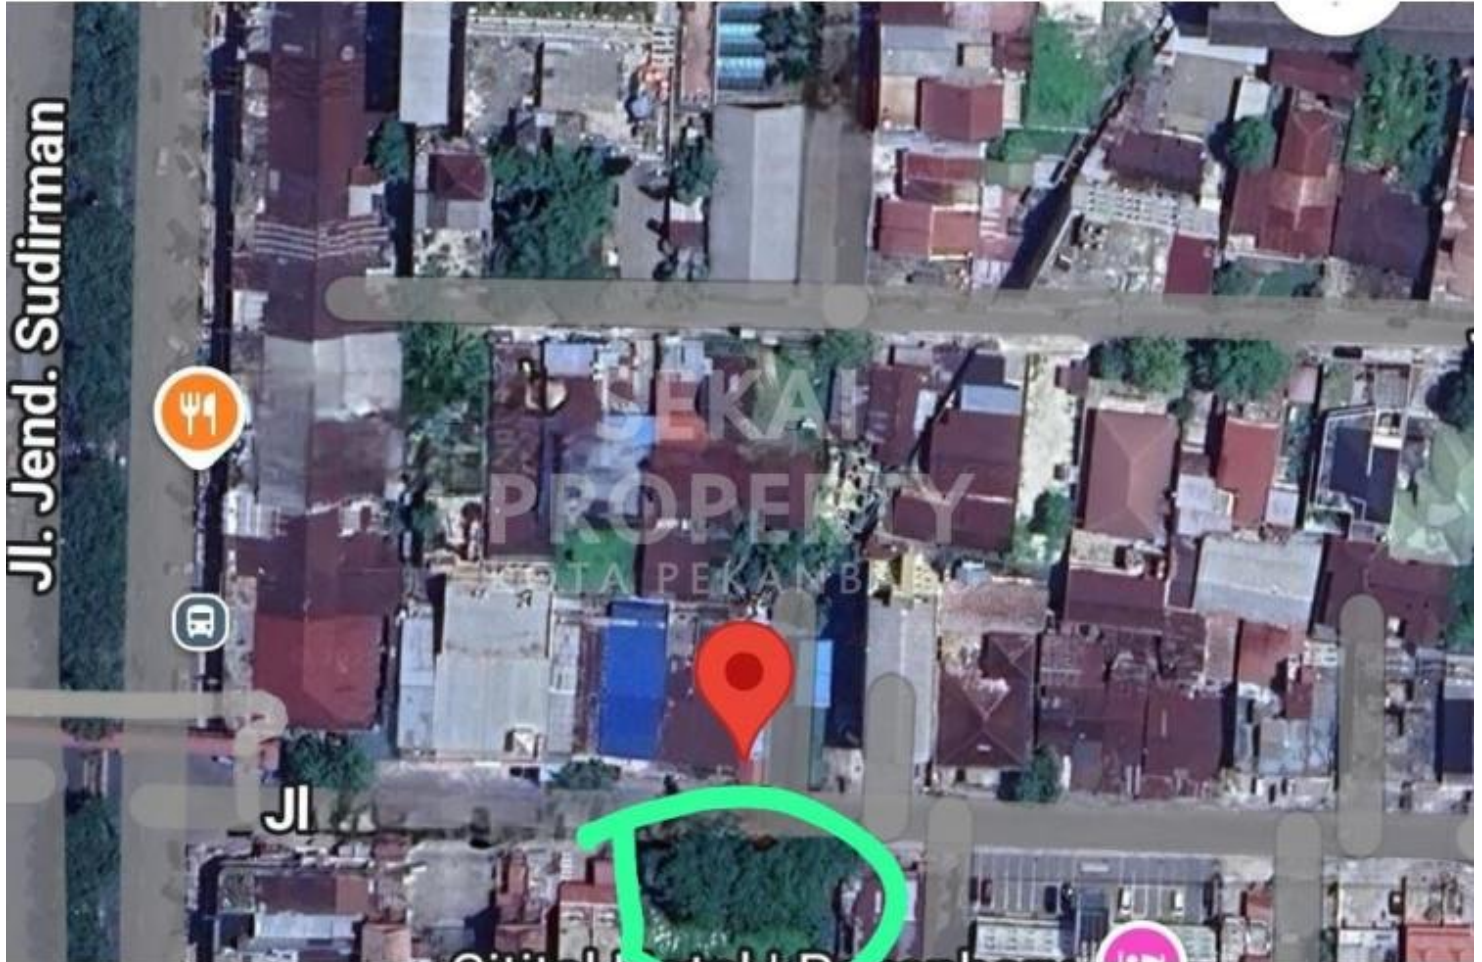

Rp2.500.000.000

DATA PROPERTI

Fasilitas

Dekat Rumah Sakit, Dekat Tempat Ibadah, Universitas, Mall, Bandar Udara

Deskripsi

ZVZ-7148

Lokasi strategis di pinggir jalan di tengah kota. Trafic ramai. Dekat mall, pasar, sekolah, RSUD, tempat ibadah