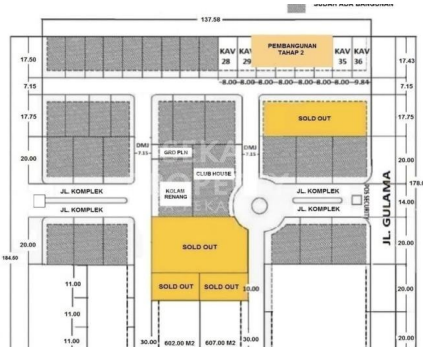

DIJUAL TANAH KAVLINGAN SIAP BANGUN JL.GULAMA

Lokasi -- Pekanbaru - Riau

Rp8.500.000

/ Permeter / nego

**SEKAI
PROPERTY**
KOTA PEKANBARU

DATA PROPERTI

Fasilitas

Dekat Rumah Sakit, Dekat Tempat Ibadah, Universitas, Mall, Bandar Udara

Deskripsi

ML3-00

DE 02 : dijual tanah kavlingan di lokasi perumahan mewah ,asri dan nyaman lokasi sangat strategis di tengah kota dekat ke mall ska,liivingworld, transmart ,perkantoran dll. didalam kompleks sudah ada kolam renang