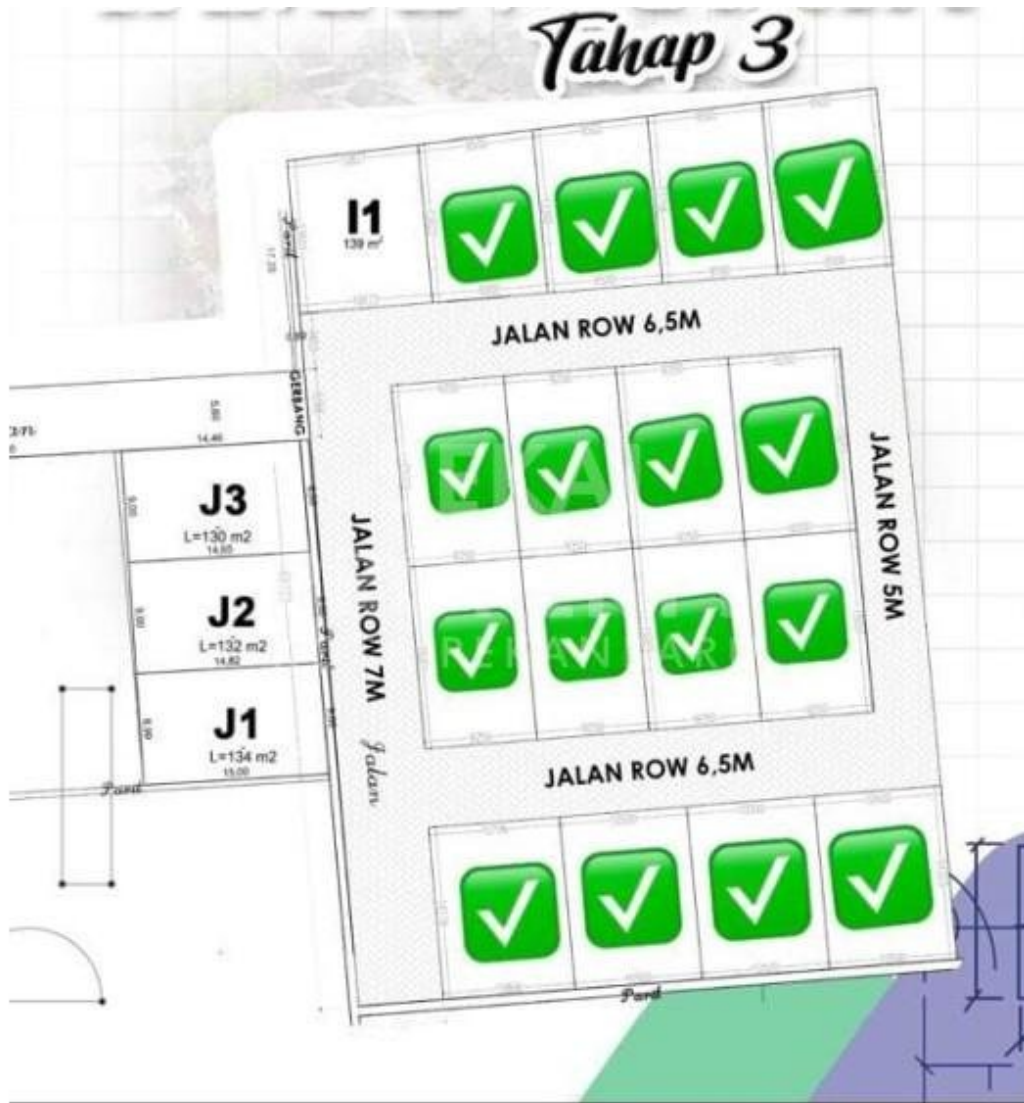

DIJUAL RUMAH BARU TYPE 90/132 CLUSTER LOKASI PANAM

Lokasi - - Pekanbaru - Riau

Rp945.000.000

DATA PROPERTI

3 Kamar Tidur

3 Kamar Mandi

Fasilitas

Dekat Rumah Sakit, Dekat Tempat Ibadah, Universitas, Mall, Bandar Udara

Deskripsi

XXL-00

Ce01. ????????*BERITA TERKINI*?????????. DIJUAL RUMAH BARU TYPE 90/132 CLUSTER LOKASI PANAM *Blok J Type 90/ 132*. Harga Rp. 945.000.000 | DP 50 Jt. | . . Fasilitas :. * 3 Kamar Tidur. * 3 Kamar Mandi. * Ruang Tamu. * Ruang Keluarga. * Dapur . . * ?Ruang Cuci / Laundry Room. * ?Carport Keramik. * ?Mesin Air. * ?Tangki Air. * ?Taman dan Bunga. * ?Kanopi. . . Bonus . . - Kitchen Set. - ?Partisi & Backdroop Tv. - ?Molding Ruangan. - ?water heater di kamar mandi utama. - ?sofa ruang tamu. - ?smart tv samsung 40”