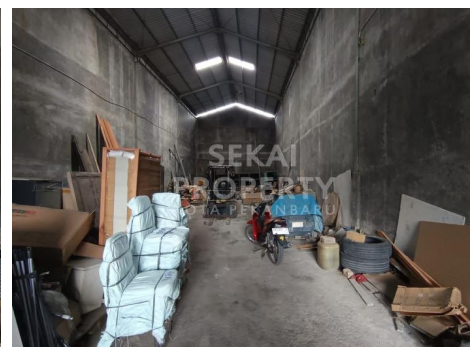

DI JUAL GUDANG JL SIAK II

Lokasi - - Pekanbaru - Riau

**SEKAI
PROPERTY**
KOTA PEKANBARU

Rp2.000.000.000

DATA PROPERTI

0 Kamar Tidur

0 Kamar Mandi

Fasilitas

Dekat Rumah Sakit, Dekat Tempat Ibadah, Universitas, Mall, Bandar Udara

Deskripsi

YSW-00

AY 01. DI JUAL GUDANG JL SIAK II (uk. 8x30m). LOKASI STRATEGIS DAN TENGAH KOTA. TRAFIC RAMAI

SPESIFIKASI PROPERTI

Luas Tanah	240m2	Luas Bangunan	-
Air	BOR	Listrik	3300 VA
Hadap	BARAT	Kondisi	SIAP HUNI
Sertifikat	SHM, IMB, PBB		