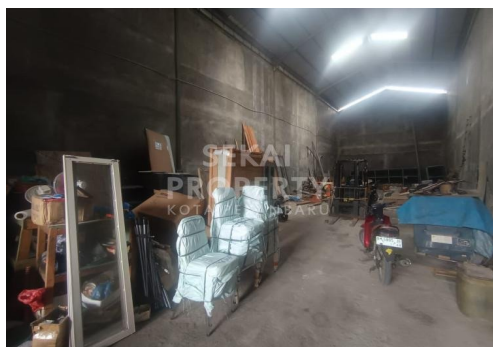

DI JUAL GUDANG JL SIAK II

Lokasi - - Pekanbaru - Riau

**SEKAI
PROPERTY**
KOTA PEKANBARU

Rp2.000.000.000

DATA PROPERTI

0 Kamar Tidur

0 Kamar Mandi

Fasilitas

Dekat Rumah Sakit, Dekat Tempat Ibadah, Universitas, Mall, Bandar Udara

Deskripsi

YSW-00

AY 01. DI JUAL GUDANG JL SIAK II (uk. 8x30m). LOKASI STRATEGIS DAN TENGAH KOTA. TRAFIC RAMAI

SPESIFIKASI PROPERTI

Luas Tanah	240m2	Luas Bangunan	-
Air	BOR	Listrik	3300 VA
Hadap	BARAT	Kondisi	SIAP HUNI
Sertifikat	SHM, IMB, PBB		