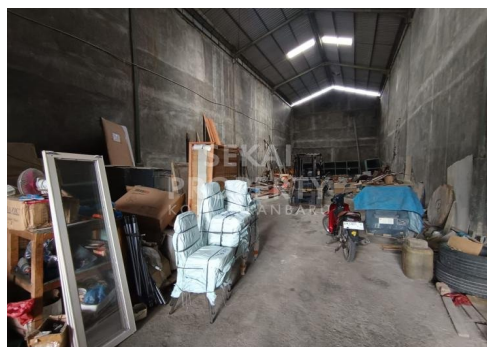

DI JUAL GUDANG JL SIAK II

Lokasi - - Pekanbaru - Riau

**SEKAI
PROPERTY**
KOTA PEKANBARU

Rp2.000.000.000

DATA PROPERTI

0 Kamar Tidur

0 Kamar Mandi

Fasilitas

Dekat Rumah Sakit, Dekat Tempat Ibadah, Universitas, Mall, Bandar Udara

Deskripsi

YSW-00

AY 01. DI JUAL GUDANG JL SIAK II (uk. 8x30m). LOKASI STRATEGIS DAN TENGAH KOTA. TRAFIC RAMAI

SPESIFIKASI PROPERTI

Luas Tanah	240m2	Luas Bangunan	-
Air	BOR	Listrik	3300 VA
Hadap	BARAT	Kondisi	SIAP HUNI
Sertifikat	SHM, IMB, PBB		