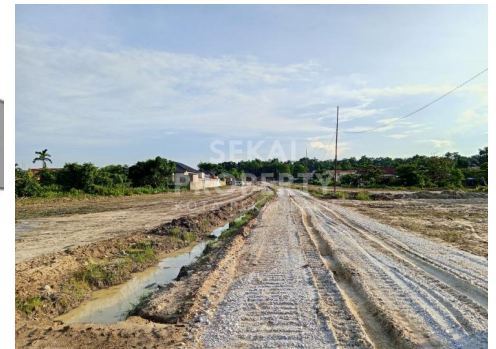

Tanah | Jual | **TERSEDIA**

DIJUAL TANAH KAVLING TENGAH KOTA JL. ARIFIN AHMAD

Lokasi -- Pekanbaru - Riau

Rp1.000.000 / Meter

**SEKAI
PROPERTY**
KOTA PEKANBARU

KAVLING TANAH
JLN ARIFIN AHMAD, MASUK JLN KASWARI +/- SM SEBELAH KIRI

DATA PROPERTI

Fasilitas

Dekat Rumah Sakit, Dekat Tempat Ibadah, Universitas, Mall, Bandar Udara

Deskripsi

ZK9-00

HA02. Info & Manfaat Tanah Kavling. - Legalitas Aman.
- Lokasi Strategis Tengah Kota Jl. Arifin Ahmad. -
Fleksibel, dibangun sesuai dengan Keinginan. - Harga Terus Naik. - Harga Mulai Rp.1.000.000/m2