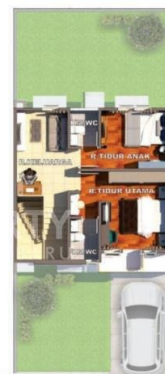

DESIGN LT. II

DATA PROPRTI

3 Kamar Tidur

2 Kamar Mandi

Fasilitas

Dekat Rumah Sakit, Dekat Tempat Ibadah, Universitas, Mall, Bandar Udara

Deskripsi

HGD-00