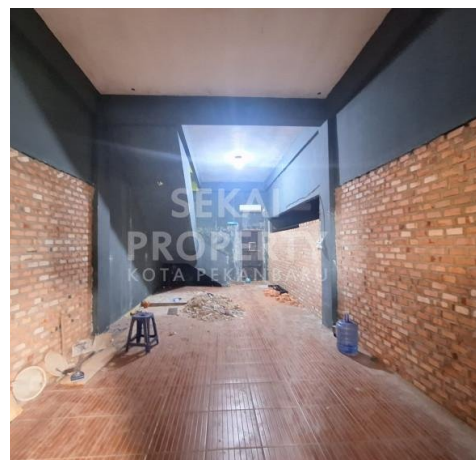

## DISEWAKAN 5 UNIT RUKO GANDENG 2 LANTAI LOKASI TEPI JALAN SOEKARNO HATTA-PEKANBARU

Lokasi - - Pekanbaru - Riau

**Rp65.000.000**

/ UNIT

**SEKAI  
PROPERTY**  
KOTA PEKANBARU