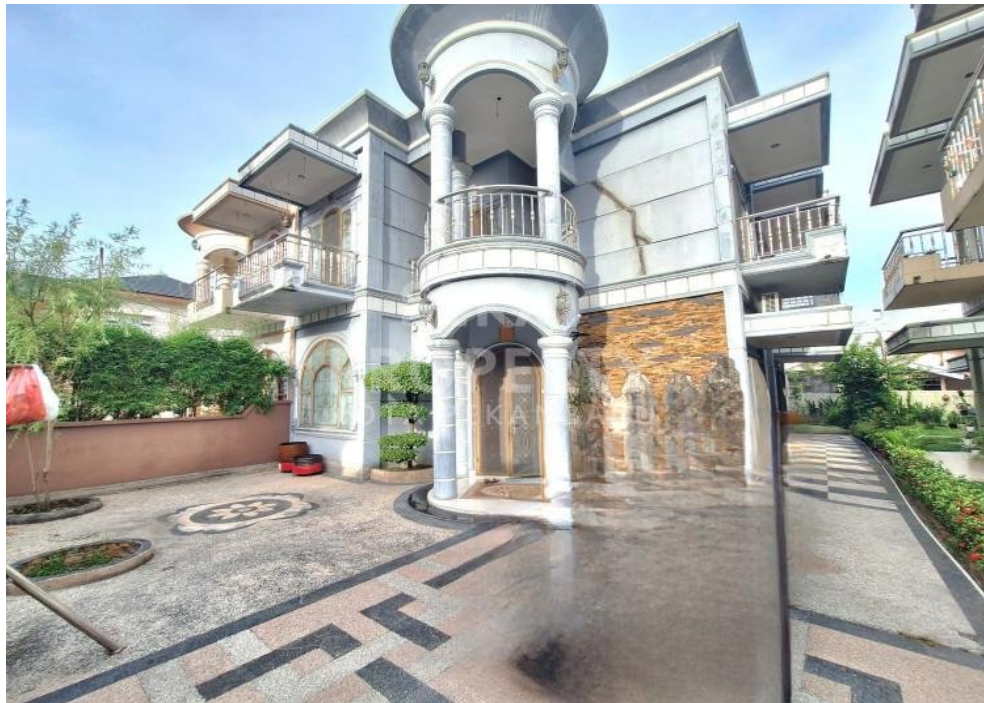

DIJUAL RUMAH MEWAH 2 LANTAI LOKASI DEKAT JL.LILI-PEKANBARU

Lokasi - - Pekanbaru - Riau

Rp2.650.000.000

/ NEGO

**SEKAI
PROPERTY**
KOTA PEKANBARU

DATA PROPERTI

5 Kamar Tidur

3 Kamar Mandi

Fasilitas

Dekat Rumah Sakit, Dekat Tempat Ibadah, Universitas, Mall, Bandar Udara

Deskripsi

SB6-00

YU01

SPESIFIKASI PROPERTI

Luas Tanah 11M x 29M **Luas Bangunan** 9M x 22M

Air BOR **Listrik** 3300 VA