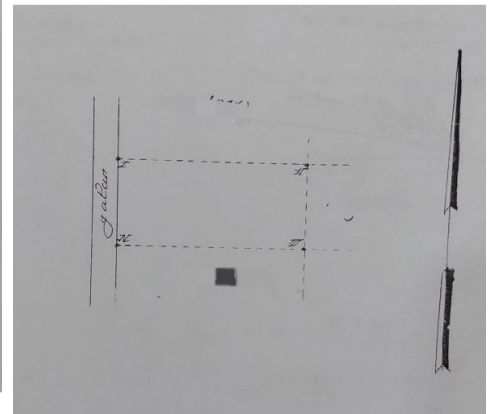

Tanah | Jual | **TERSEDIA**

DIJUAL TANAH DEKAT RIAU UJUNG

Lokasi -- Pekanbaru - Riau

Rp1.100.000 / m2

**SEKAI
PROPERTY**
KOTA PEKANBARU

DATA PROPERTI

Fasilitas

Dekat Rumah Sakit, Dekat Tempat Ibadah, Universitas, Mall, Bandar Udara

Deskripsi

ETU-7341

AY01. Dijual Tanah Luas 990m2. Lokasi dekat Jl. Riau Ujung dan Jl. Soekarno Hatta.

SPESIFIKASI PROPERTI

Luas Tanah	990m2	Luas Bangunan	-
Air	BOR	Listrik	3300 VA
Hadap	BARAT	Kondisi	SIAP HUNI
Sertifikat	SHM, IMB, PBB