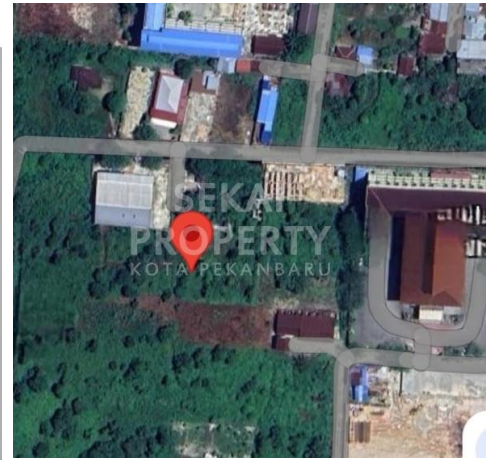

Tanah | Jual | **TERSEDIA**

DIJUAL TANAH DEKAT RIAU UJUNG

Lokasi -- Pekanbaru - Riau

Rp1.100.000 / m2

**SEKAI
PROPERTY**
KOTA PEKANBARU

DATA PROPERTI

Fasilitas

Dekat Rumah Sakit, Dekat Tempat Ibadah, Universitas, Mall, Bandar Udara

Deskripsi

ETU-7341

AY01. Dijual Tanah Luas 990m2. Lokasi dekat Jl. Riau Ujung dan Jl. Soekarno Hatta.

SPESIFIKASI PROPERTI

Luas Tanah	990m2	Luas Bangunan	-
Air	BOR	Listrik	3300 VA
Hadap	BARAT	Kondisi	SIAP HUNI
Sertifikat	SHM, IMB, PBB		