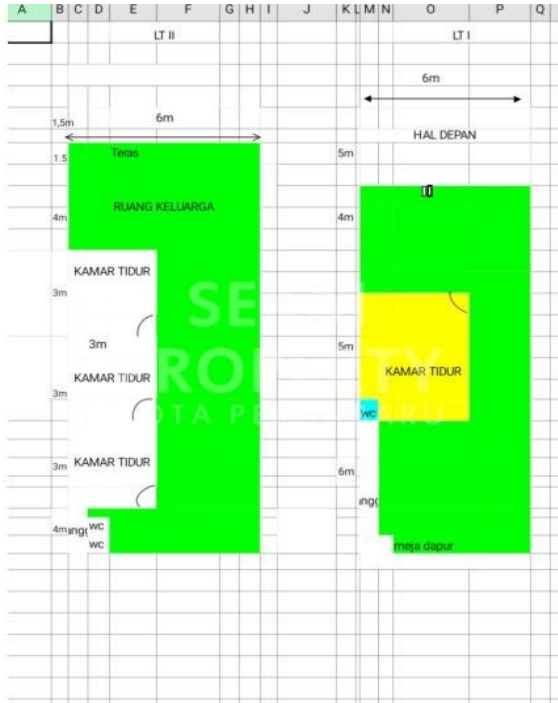

DIJUAL RUMAH CLUSTER 2 LANTAI LOKASI RIAU UJUNG-PEKANBARU

Lokasi - - Pekanbaru - Riau

Rp1.300.000.000

/ UNIT

DATA PROPERTI

4 Kamar Tidur

3 Kamar Mandi

Fasilitas

Dekat Rumah Sakit, Dekat Tempat Ibadah, Universitas, Mall, Bandar Udara

Deskripsi

STB-00

YU01 : TOTAL 4 UNIT

SPESIFIKASI PROPERTI

Luas Tanah	6M x 22M	Luas Bangunan	6M x 15M
Air	BOR	Listrik	3300 VA
Hadap	BARAT	Kondisi	SIAP HUNI
Sertifikat	SHM, IMB, PBB		