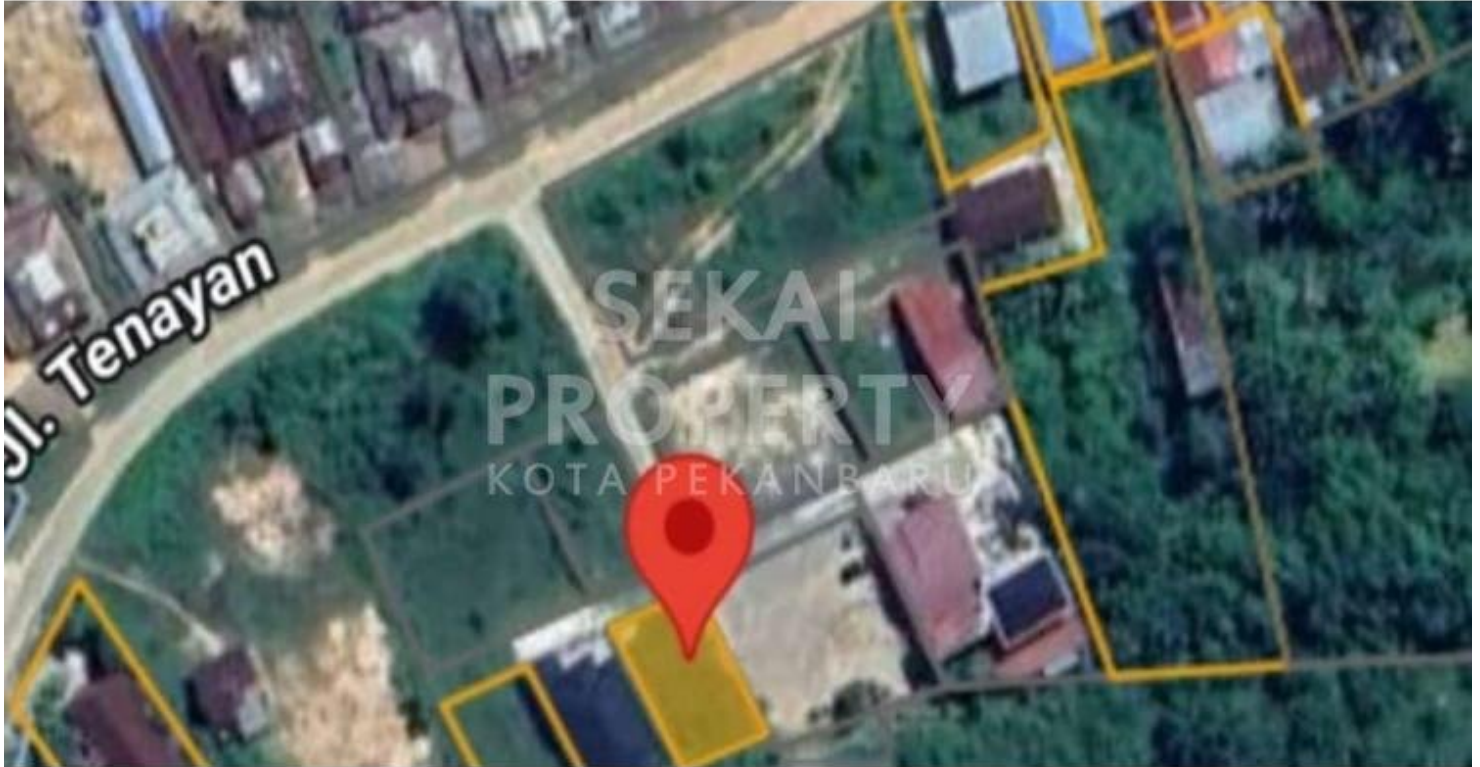

Tanah | Jual | **TERSEDIA**

DIJUAL TANAH DI JL. TENAYAN, BENCAH LESUNG

Lokasi - - Pekanbaru - Riau

Rp72.128.000

DATA PROPERTI

Fasilitas

Dekat Rumah Sakit, Dekat Tempat Ibadah, Universitas, Mall, Bandar Udara

Deskripsi

QYC-7429

SY01. Dijual Tanah luas 224m2. Tanah siap bangun. 5 menit ke Themepark Asia Farm. 5 menit ke RS Awal Bros hangtuh

SPESIFIKASI PROPERTI

Luas Tanah	224m2	Luas Bangunan	-
Air	BOR	Listrik	3300 VA
Hadap	BARAT	Kondisi	SIAP HUNI
Sertifikat	SHM, IMB, PBB		