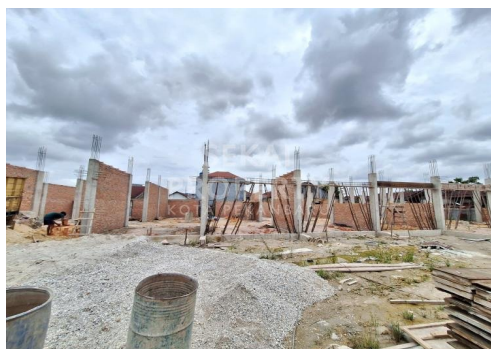

# DIJUAL RUKO BARU 2 LANTAI LOKASI JL.DHARMA BAKTI/SIGUNGGUNG-PEKANBARU

Lokasi - - Pekanbaru - Riau

**Rp800.000.000**

/ UNIT

**SEKAI  
PROPERTY**  
KOTA PEKANBARU