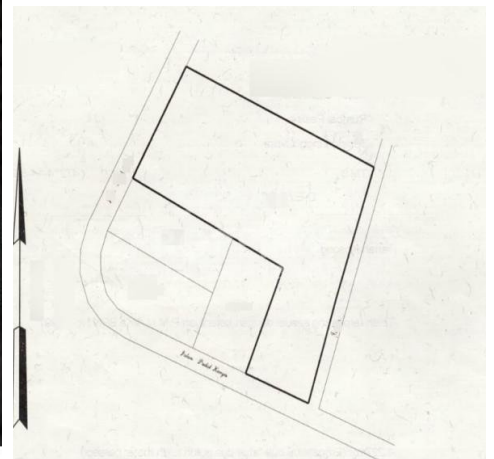

Tanah | Jual | **TERSEDIA**

DIJUAL TANAH OKURA JALAN PADAT KARYA - PEKANBARU

Lokasi -- Pekanbaru - Riau

Rp200.000

/ Meter

**SEKAI
PROPERTY**
KOTA PEKANBARU

DATA PROPERTI

Fasilitas

Dekat Rumah Sakit, Dekat Tempat Ibadah, Universitas, Mall, Bandar Udara

Deskripsi

WM8-00

ROO2. Dijual tanah okura / padat karya rumbai, tanah keras .;. Cocok untuk perumahan

SPESIFIKASI PROPERTI

| | | | |
|-------------------|---------------|----------------------|-----------|
| Luas Tanah | 4227 m2 | Luas Bangunan | - |
| Air | BOR | Listrik | 3300 VA |
| Hadap | BARAT | Kondisi | SIAP HUNI |
| Sertifikat | SHM, IMB, PBB | | |