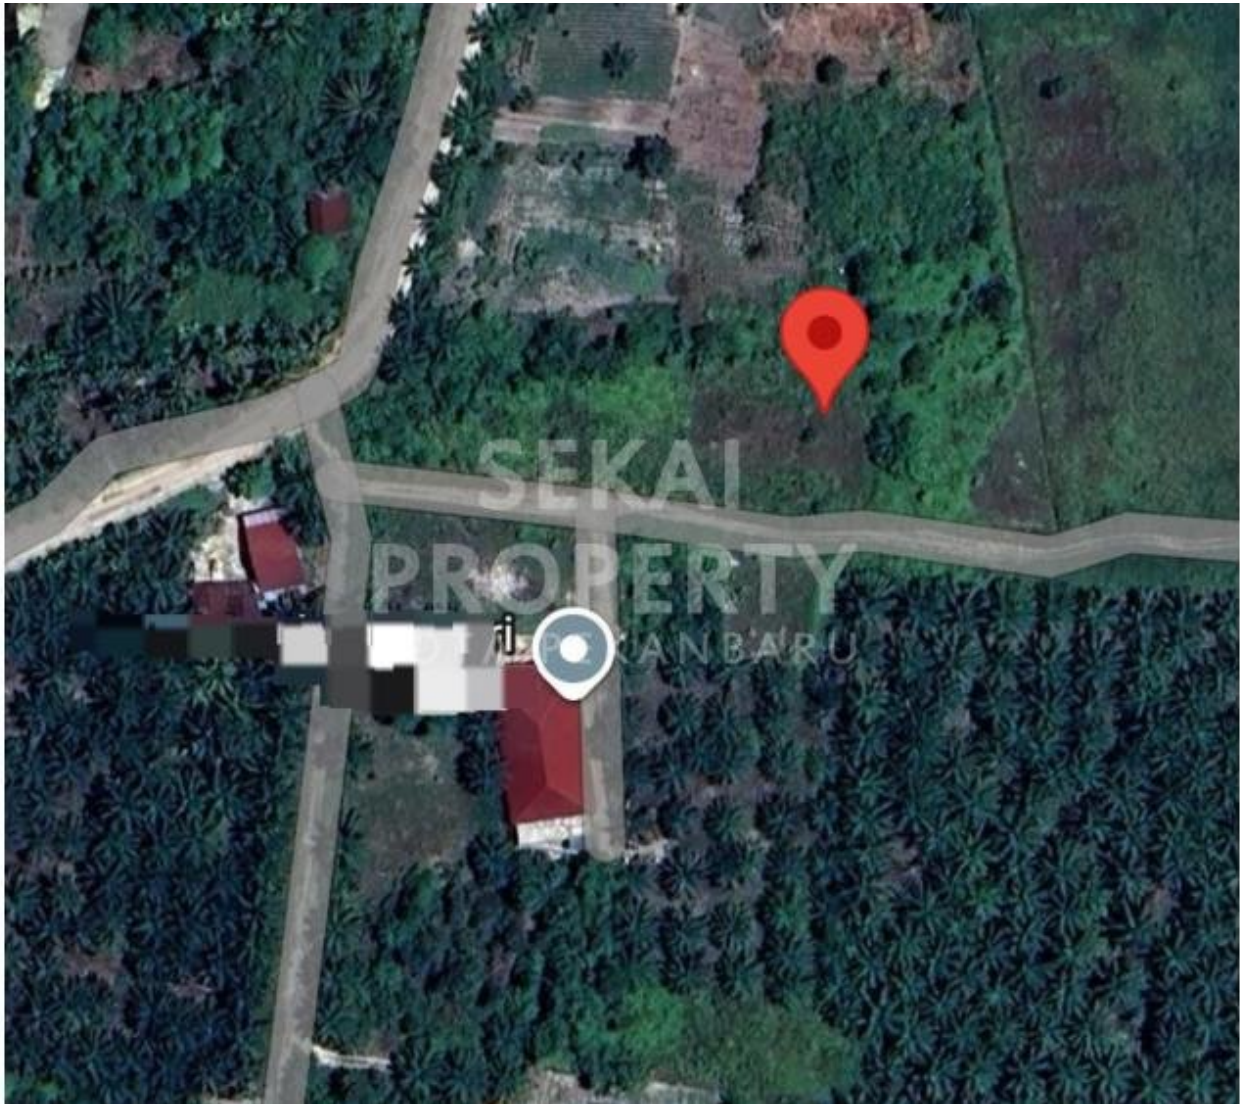

Tanah | Jual | **TERSEDIA**

DIJUAL TANAH LUAS 1029M2 DI JL. DAMAI - PALAS

Lokasi -- Pekanbaru - Riau

Rp250.000.000

DATA PROPERTI

Fasilitas

Dekat Rumah Sakit, Dekat Tempat Ibadah, Universitas, Mall, Bandar Udara

Deskripsi

AAN-00

SY01. Dijual Tanah luas. Lokasi Tanah dekat Kantor Lurah Palas. Uk. 29x32m

SPESIFIKASI PROPERTI

Luas Tanah	1029m2	Luas Bangunan	-
Air	BOR	Listrik	3300 VA
Hadap	BARAT	Kondisi	SIAP HUNI
Sertifikat	SHM, IMB, PBB		