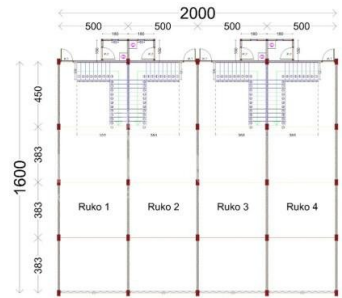

JKO 4 PINTU 2 LANTAI  
TAMAN KARYA

DENAH BANGUNAN LANTAI 1

## SPESIFIKASI PROPERTI

**Luas Tanah** 5M x 30,3M **Luas Bangunan** 5M x 16M

**Air** BOR **Listrik** 3300 VA

**Hadap** BARAT **Kondisi** SIAP HUNI

**Sertifikat** SHM, IMB, PBB