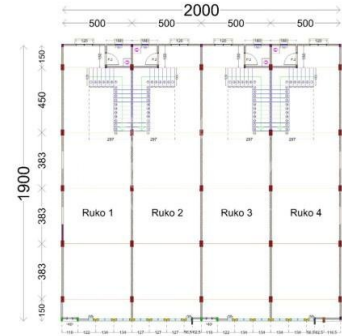

4 PINTU 2 LANTAI
TAMAN KARYA

DENAH BANGUNAN LANTAI 2